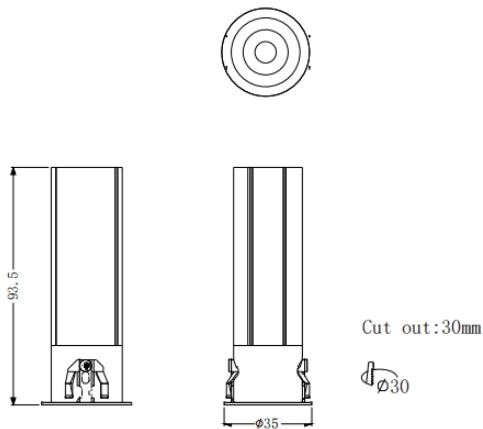

MINI F

Downlight Lavov de la familia MINI F con una potencia de 7W y un ángulo de apertura del haz de 15° . Acabado en color Blanco.

Version fija. Con un flujo luminoso total de 350lm y una eficacia luminosa de 50lm/W. Fabricado en Aluminio inyectado a presión.

Driver DALI. CCT 3000K.

Dimensions

Product dimensions (mm) **Ø35*H93.5mm**

Esquema

Código artículo	86.D102.3313.01
Tipo de producto	Indoor
Categoría	Downlights
Familia	MINI
Subfamilia	MINI F
Pictograms	

Producto	
Potencia real (W)	7
Flujo luminoso real (lm)	350
Eficacia luminosa (lm/W)	50
Ángulo de apertura	15
Life time (h)	50000 h L80B10
IP	20
Color	Blanco
Driver incluido	Si
Equipo	DALI
Flicker Free	Si
Light source	LED
Type of LED	COB
Temperatura de color (K)	3000
Consistencia de color (SDCM)	SDCM<3
CRI	90