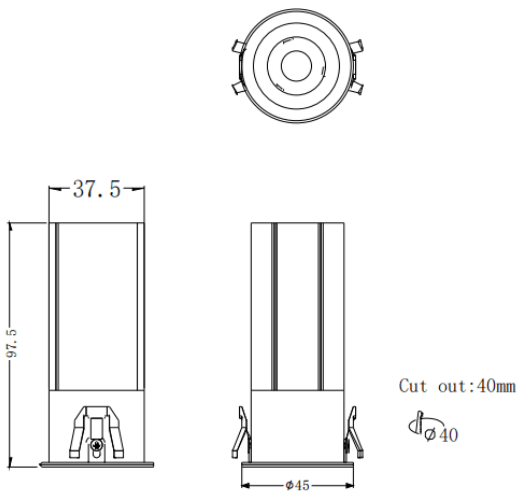

MINI F

Downlight Lavov de la familia MINI F con una potencia de 7W y un ángulo de apertura del haz de 15° . Acabado en color Blanco.

Version fija. Con un flujo luminoso total de 567lm y una eficacia luminosa de 81lm/W. Fabricado en Aluminio inyectado a presión.

Driver ON/OFF. CCT 2700K.

Dimensions

Product dimensions (mm) **Ø45*H97.5mm**

Esquema

Código artículo	86.D102.4211.01
Tipo de producto	Indoor
Categoría	Downlights
Familia	MINI
Subfamilia	MINI F
Pictograms	

Producto	
Potencia real (W)	7
Flujo luminoso real (lm)	567
Eficacia luminosa (lm/W)	81
Ángulo de apertura	15
Tiempo de vida	50000 h L80B10
IP	20
Color	Blanco
Driver incluido	Si
Equipo	ON/OFF
Flicker Free	Si
Fuente de luz	LED
Tipo de LED	COB
Temperatura de color (K)	2700
Consistencia de color (SDCM)	SDCM3
CRI	90