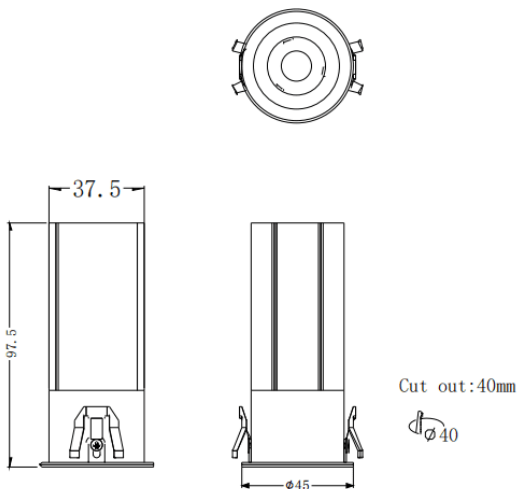

MINI F

Downlight Lavov de la familia MINI F con una potencia de 7W y un ángulo de apertura del haz de 15° . Acabado en color Blanco.

Version fija. Con un flujo luminoso total de 567lm y una eficacia luminosa de 81lm/W. Fabricado en Aluminio inyectado a presión.

Driver DALI. CCT 2700K.

Dimensions

Product dimensions (mm) **Ø45*H97.5mm**

Esquema

Código artículo	86.D102.4213.01
Tipo de producto	Indoor
Categoría	Downlights
Familia	MINI
Subfamilia	MINI F
Pictograms	

Producto	
Potencia real (W)	7
Flujo luminoso real (lm)	567
Eficacia luminosa (lm/W)	81
Ángulo de apertura	15
Tiempo de vida	50000 h L80B10
IP	20
Color	Blanco
Driver incluido	Si
Equipo	DALI
Flicker Free	Si
Fuente de luz	LED
Tipo de LED	COB
Temperatura de color (K)	2700
Consistencia de color (SDCM)	SDCM3
CRI	90