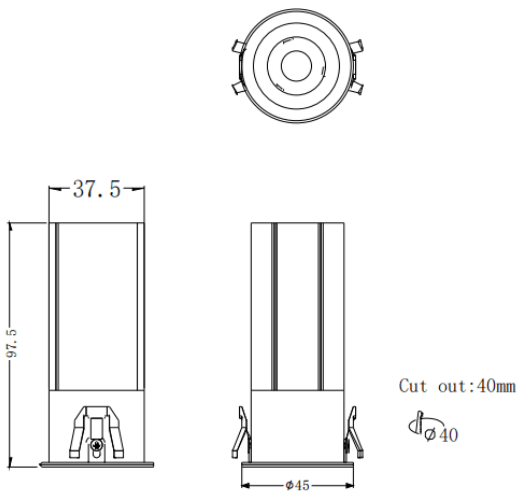

MINI F

Downlight Lavov de la familia MINI F con una potencia de 7W y un ángulo de apertura del haz de 15° . Acabado en color Negro.

Version fija. Con un flujo luminoso total de 567lm y una eficacia luminosa de 81lm/W. Fabricado en Aluminio inyectado a presión.

Driver DALI. CCT 2700K.

Dimensions

Product dimensions (mm) **Ø45*H97.5mm**

Esquema

Código artículo	86.D102.4213.02
Tipo de producto	Indoor
Categoría	Downlights
Familia	MINI
Subfamilia	MINI F
Pictograms	

Producto	
Potencia real (W)	7
Flujo luminoso real (lm)	567
Eficacia luminosa (lm/W)	81
Ángulo de apertura	15
Life time (h)	50000 h L80B10
IP	20
Color	Negro
Driver incluido	Si
Equipo	DALI
Flicker Free	Si
Light source	LED
Type of LED	COB
Temperatura de color (K)	2700
Consistencia de color (SDCM)	SDCM<3
CRI	90