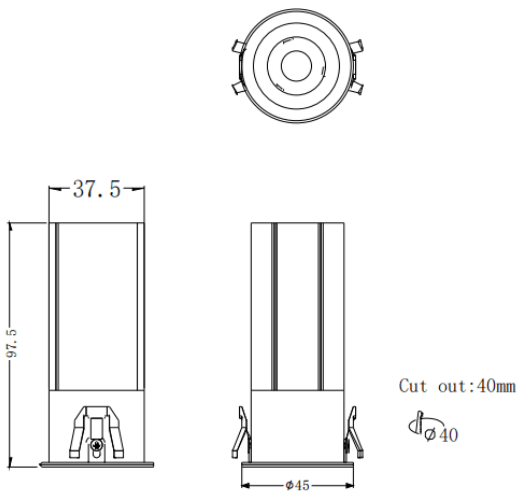

MINI F

Downlight Lavov de la familia MINI F con una potencia de 7W y un ángulo de apertura del haz de 24° . Acabado en color Blanco.

Version fija. Con un flujo luminoso total de 567lm y una eficacia luminosa de 81lm/W. Fabricado en Aluminio inyectado a presión.

Driver ON/OFF. CCT 2700K.

Dimensions

Product dimensions (mm) **Ø45*H97.5mm**

Esquema

Código artículo	86.D102.4221.01
Tipo de producto	Indoor
Categoría	Downlights
Familia	MINI
Subfamilia	MINI F
Pictograms	

Producto	
Potencia real (W)	7
Flujo luminoso real (lm)	567
Eficacia luminosa (lm/W)	81
Ángulo de apertura	24
Life time (h)	50000 h L80B10
IP	20
Color	Blanco
Driver incluido	Si
Equipo	ON/OFF
Flicker Free	Si
Light source	LED
Type of LED	COB
Temperatura de color (K)	2700
Consistencia de color (SDCM)	SDCM<3
CRI	90