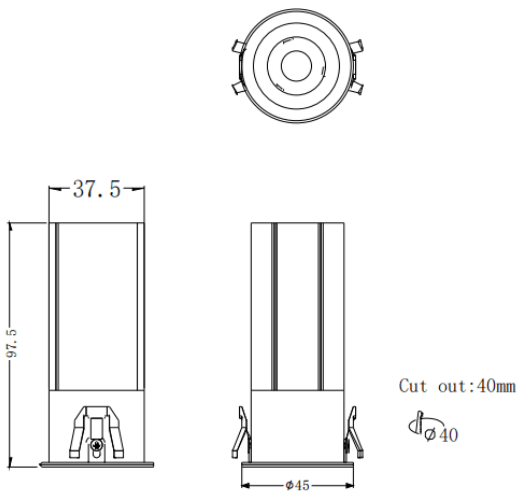

MINI F

Downlight Lavov de la familia MINI F con una potencia de 7W y un ángulo de apertura del haz de 24° . Acabado en color Blanco.

Version fija. Con un flujo luminoso total de 567lm y una eficacia luminosa de 81lm/W. Fabricado en Aluminio inyectado a presión.

Driver DALI. CCT 2700K.

Dimensions

Product dimensions (mm) **Ø45*H97.5mm**

Esquema

Código artículo	86.D102.4223.01
Tipo de producto	Indoor
Categoría	Downlights
Familia	MINI
Subfamilia	MINI F
Pictograms	

Producto	
Potencia real (W)	7
Flujo luminoso real (lm)	567
Eficacia luminosa (lm/W)	81
Ángulo de apertura	24
Tiempo de vida	50000 h L80B10
IP	20
Color	Blanco
Driver incluido	Si
Equipo	DALI
Flicker Free	Si
Fuente de luz	LED
Tipo de LED	COB
Temperatura de color (K)	2700
Consistencia de color (SDCM)	SDCM3
CRI	90