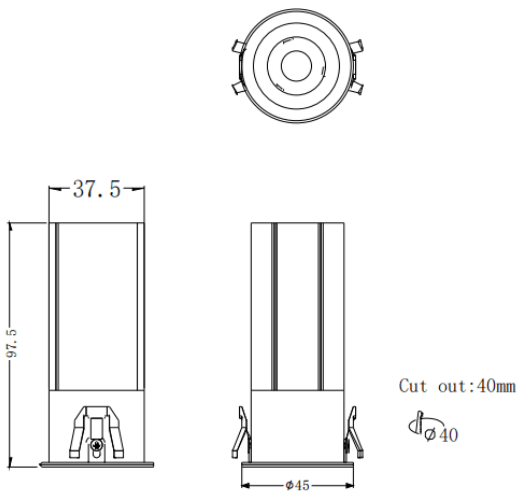

MINI F

Downlight Lavov de la familia MINI F con una potencia de 7W y un ángulo de apertura del haz de 36° . Acabado en color Blanco.

Version fija. Con un flujo luminoso total de 567lm y una eficacia luminosa de 81lm/W. Fabricado en Aluminio inyectado a presión.

Driver ON/OFF. CCT 2700K.

Dimensions

Product dimensions (mm) **Ø45*H97.5mm**

Esquema

Código artículo	86.D102.4231.01
Tipo de producto	Indoor
Categoría	Downlights
Familia	MINI
Subfamilia	MINI F
Pictograms	

Producto	
Potencia real (W)	7
Flujo luminoso real (lm)	567
Eficacia luminosa (lm/W)	81
Ángulo de apertura	36
Tiempo de vida	50000 h L80B10
IP	20
Color	Blanco
Driver incluido	Si
Equipo	ON/OFF
Flicker Free	Si
Fuente de luz	LED
Tipo de LED	COB
Temperatura de color (K)	2700
Consistencia de color (SDCM)	SDCM3
CRI	90