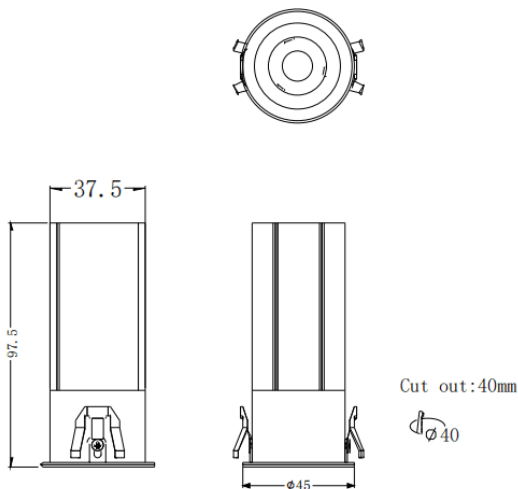

MINI F

Downlight Lavov de la familia MINI F con una potencia de 7W y un ángulo de apertura del haz de 36° . Acabado en color Blanco.

Version fija. Con un flujo luminoso total de 567lm y una eficacia luminosa de 81lm/W. Fabricado en Aluminio inyectado a presión.

Driver DALI. CCT 2700K.

Dimensions

Product dimensions (mm) **Ø45*H97.5mm**

Esquema

Código artículo	86.D102.4233.01
Tipo de producto	Indoor
Categoría	Downlights
Familia	MINI
Subfamilia	MINI F
Pictograms	

Producto	
Potencia real (W)	7
Flujo luminoso real (lm)	567
Eficacia luminosa (lm/W)	81
Ángulo de apertura	36
Tiempo de vida	50000 h L80B10
IP	20
Color	Blanco
Driver incluido	Si
Equipo	DALI
Flicker Free	Si
Fuente de luz	LED
Tipo de LED	COB
Temperatura de color (K)	2700
Consistencia de color (SDCM)	SDCM3
CRI	90