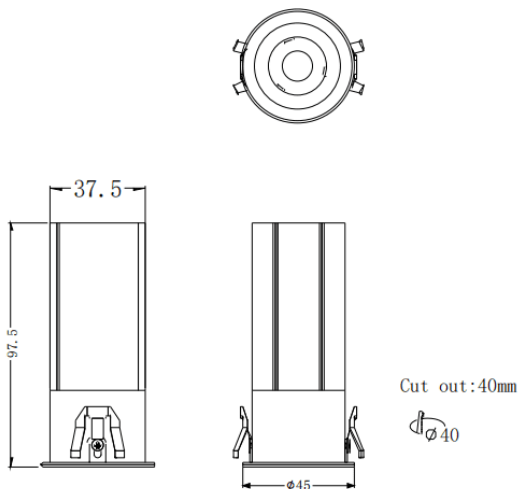

**MINI F**

Downlight Lavov de la familia MINI F con una potencia de 7W y un ángulo de apertura del haz de 36º . Acabado en color Blanco.

Version fija.Con un flujo luminoso total de 567lm y una eficacia luminosa de 81lm/W. Fabricado en Aluminio inyectado a presión.

Dimensions

Product dimensions (mm) **Ø45*H97.5mm**

Esquema

| | |
|-------------------------------------|-----------------------|
| Producto | |
| Potencia real (W) | 7 |
| Flujo luminoso real (lm) | 567 |
| Eficacia luminosa (lm/W) | 81 |
| Ángulo de apertura | 36 |
| Life time (h) | 50000 h L80B10 |
| IP | 20 |
| Color | Blanco |
| U. G. R | <19 |
| Driver incluido | Si |
| Equipo | DALI |
| Flicker Free | Si |
| Light source | LED |
| Type of LED | COB |
| Temperatura de color (K) | 2700 |
| Consistencia de color (SDCM) | SDCM<3 |
| CRI | 90 |