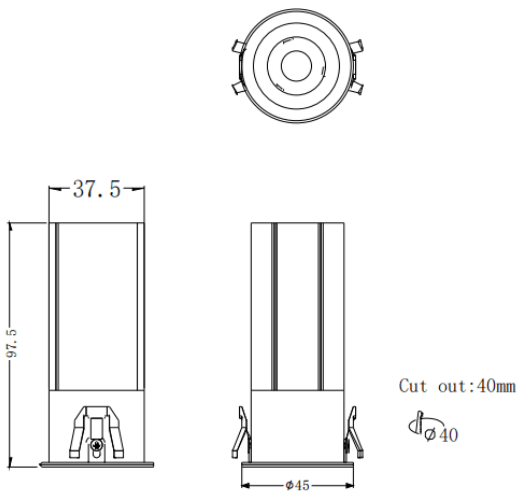

MINI F

Downlight Lavov de la familia MINI F con una potencia de 7W y un ángulo de apertura del haz de 36° . Acabado en color Negro.

Version fija. Con un flujo luminoso total de 567lm y una eficacia luminosa de 81lm/W. Fabricado en Aluminio inyectado a presión.

Driver DALI. CCT 2700K.

Dimensions

Product dimensions (mm) **Ø45*H97.5mm**

Esquema

Código artículo	86.D102.4233.02
Tipo de producto	Indoor
Categoría	Downlights
Familia	MINI
Subfamilia	MINI F
Pictograms	

Producto	
Potencia real (W)	7
Flujo luminoso real (lm)	567
Eficacia luminosa (lm/W)	81
Ángulo de apertura	36
Tiempo de vida	50000 h L80B10
IP	20
Color	Negro
Driver incluido	Si
Equipo	DALI
Flicker Free	Si
Fuente de luz	LED
Tipo de LED	COB
Temperatura de color (K)	2700
Consistencia de color (SDCM)	SDCM3
CRI	90