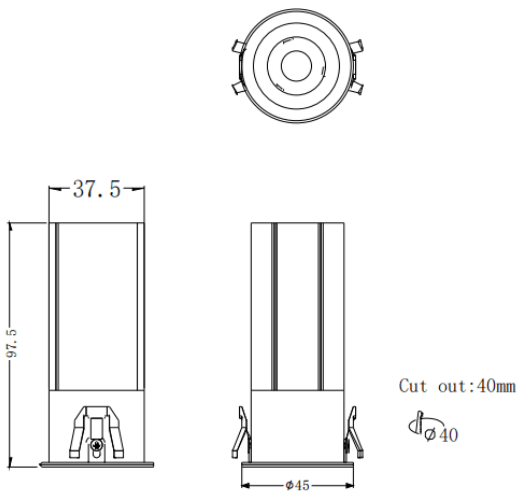

MINI F

Downlight Lavov de la familia MINI F con una potencia de 7W y un ángulo de apertura del haz de 15°. Acabado en color Blanco.

Version fija. Con un flujo luminoso total de 567lm y una eficacia luminosa de 81lm/W. Fabricado en Aluminio inyectado a presión.

Driver ON/OFF. CCT 3000K.

Dimensions

Product dimensions (mm) **Ø45*H97.5mm**

Esquema

Código artículo	86.D102.4311.01
Tipo de producto	Indoor
Categoría	Downlights
Familia	MINI
Subfamilia	MINI F
Pictograms	

Producto	
Potencia real (W)	7
Flujo luminoso real (lm)	567
Eficacia luminosa (lm/W)	81
Ángulo de apertura	15
Tiempo de vida	50000 h L80B10
IP	20
Color	Blanco
Driver incluido	Si
Equipo	ON/OFF
Flicker Free	Si
Fuente de luz	LED
Tipo de LED	COB
Temperatura de color (K)	3000
Consistencia de color (SDCM)	SDCM3
CRI	90