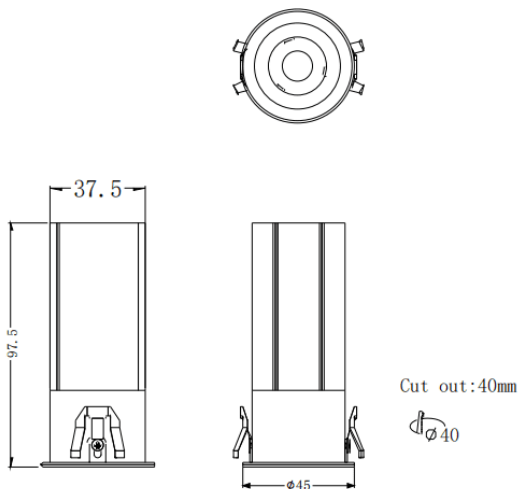

MINI F

Downlight Lavov de la familia MINI F con una potencia de 7W y un ángulo de apertura del haz de 15°. Acabado en color Blanco.

Version fija. Con un flujo luminoso total de 567lm y una eficacia luminosa de 81lm/W. Fabricado en Aluminio inyectado a presión.

Driver DALI. CCT 3000K.

Código artículo	86.D102.4313.01
Tipo de producto	Indoor
Categoría	Downlights
Familia	MINI B
Subfamilia	MINI F
Pictograms	

Dimensions

Product dimensions (mm) **Ø45*H97.5mm**

Esquema

Producto	
Potencia real (W)	7
Flujo luminoso real (lm)	567
Eficacia luminosa (lm/W)	81
Ángulo de apertura	15
Life time (h)	50000 h L80B10
IP	20
Color	Blanco
U. G. R	<19
Driver incluido	Si
Equipo	DALI
Flicker Free	Si
Light source	LED
Type of LED	COB
Temperatura de color (K)	3000
Consistencia de color (SDCM)	SDCM<3
CRI	90