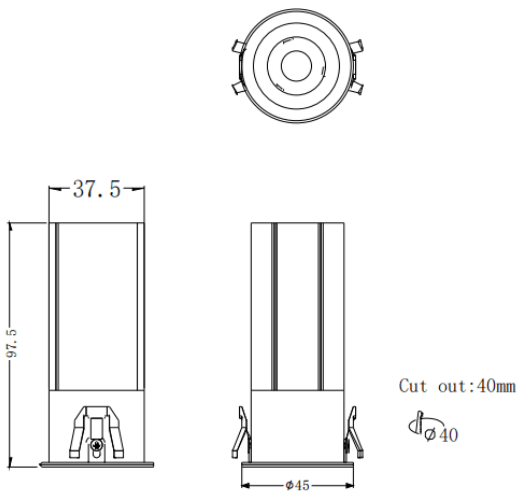

MINI F

Downlight Lavov de la familia MINI F con una potencia de 7W y un ángulo de apertura del haz de 15° . Acabado en color Blanco.

Version fija. Con un flujo luminoso total de 567lm y una eficacia luminosa de 81lm/W. Fabricado en Aluminio inyectado a presión.

Driver DALI. CCT 3000K.

Dimensions

Product dimensions (mm) **Ø45*H97.5mm**

Esquema

Código artículo	86.D102.4313.01
Tipo de producto	Indoor
Categoría	Downlights
Familia	MINI
Subfamilia	MINI F
Pictograms	

Producto	
Potencia real (W)	7
Flujo luminoso real (lm)	567
Eficacia luminosa (lm/W)	81
Ángulo de apertura	15
Tiempo de vida	50000 h L80B10
IP	20
Color	Blanco
Driver incluido	Si
Equipo	DALI
Flicker Free	Si
Fuente de luz	LED
Tipo de LED	COB
Temperatura de color (K)	3000
Consistencia de color (SDCM)	SDCM3
CRI	90