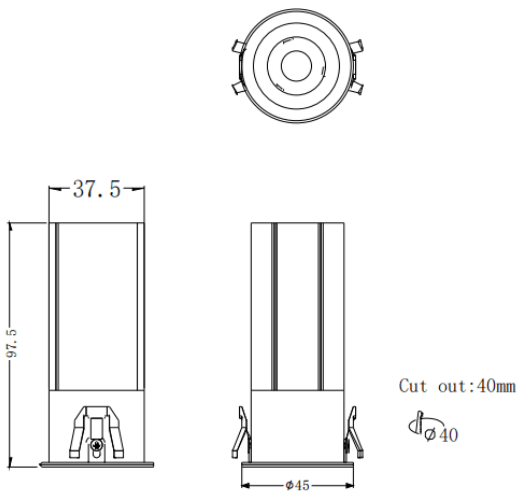

MINI F

Downlight Lavov de la familia MINI F con una potencia de 7W y un ángulo de apertura del haz de 24° . Acabado en color Blanco.

Version fija. Con un flujo luminoso total de 567lm y una eficacia luminosa de 81lm/W. Fabricado en Aluminio inyectado a presión.

Driver ON/OFF. CCT 3000K.

Dimensions

Product dimensions (mm) **Ø45*H97.5mm**

Esquema

Código artículo	86.D102.4321.01
Tipo de producto	Indoor
Categoría	Downlights
Familia	MINI
Subfamilia	MINI F
Pictograms	

Producto	
Potencia real (W)	7
Flujo luminoso real (lm)	567
Eficacia luminosa (lm/W)	81
Ángulo de apertura	24
Life time (h)	50000 h L80B10
IP	20
Color	Blanco
Driver incluido	Si
Equipo	ON/OFF
Flicker Free	Si
Light source	LED
Type of LED	COB
Temperatura de color (K)	3000
Consistencia de color (SDCM)	SDCM<3
CRI	90