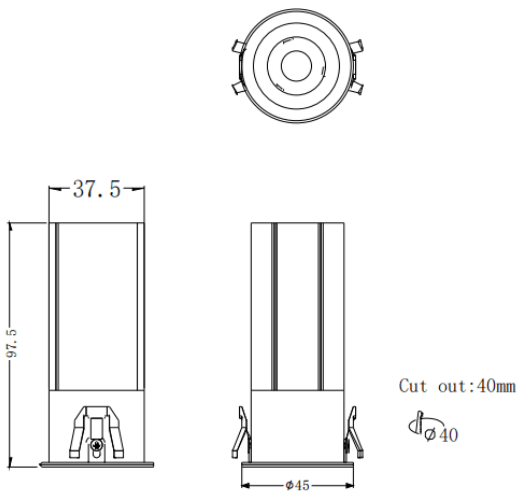

MINI F

Downlight Lavov de la familia MINI F con una potencia de 7W y un ángulo de apertura del haz de 24°. Acabado en color Negro.

Version fija. Con un flujo luminoso total de 567lm y una eficacia luminosa de 81lm/W. Fabricado en Aluminio inyectado a presión.

Driver ON/OFF. CCT 3000K.

Dimensions

Product dimensions (mm) **Ø45*H97.5mm**

Esquema

Código artículo	86.D102.4321.02
Tipo de producto	Indoor
Categoría	Downlights
Familia	MINI
Subfamilia	MINI F
Pictograms	

Producto	
Potencia real (W)	7
Flujo luminoso real (lm)	567
Eficacia luminosa (lm/W)	81
Ángulo de apertura	24
Life time (h)	50000 h L80B10
IP	20
Color	Negro
Driver incluido	Si
Equipo	ON/OFF
Flicker Free	Si
Light source	LED
Type of LED	COB
Temperatura de color (K)	3000
Consistencia de color (SDCM)	SDCM<3
CRI	90