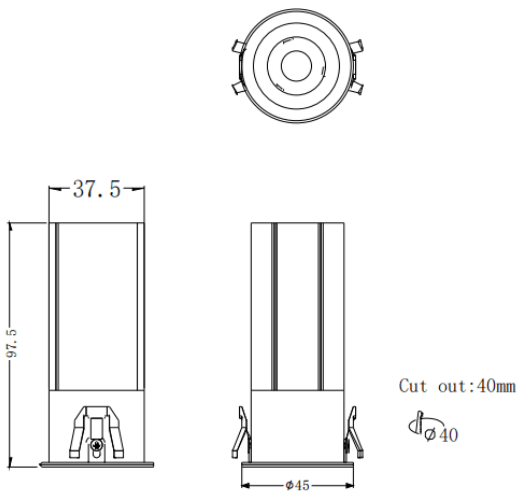

MINI F

Downlight Lavov de la familia MINI F con una potencia de 7W y un ángulo de apertura del haz de 24° . Acabado en color Blanco.

Version fija. Con un flujo luminoso total de 567lm y una eficacia luminosa de 81lm/W. Fabricado en Aluminio inyectado a presión.

Driver DALI. CCT 3000K.

Dimensions

Product dimensions (mm) **Ø45*H97.5mm**

Esquema

Código artículo	86.D102.4323.01
Tipo de producto	Indoor
Categoría	Downlights
Familia	MINI
Subfamilia	MINI F
Pictograms	

Producto	
Potencia real (W)	7
Flujo luminoso real (lm)	567
Eficacia luminosa (lm/W)	81
Ángulo de apertura	24
Tiempo de vida	50000 h L80B10
IP	20
Color	Blanco
Driver incluido	Si
Equipo	DALI
Flicker Free	Si
Fuente de luz	LED
Tipo de LED	COB
Temperatura de color (K)	3000
Consistencia de color (SDCM)	SDCM3
CRI	90