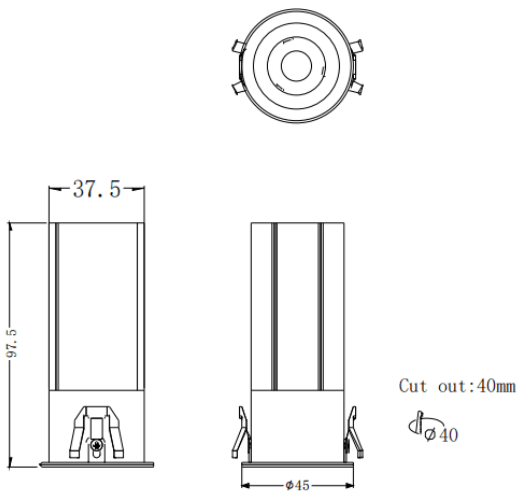

MINI F

Downlight Lavov de la familia MINI F con una potencia de 7W y un ángulo de apertura del haz de 24° . Acabado en color Negro.

Version fija. Con un flujo luminoso total de 567lm y una eficacia luminosa de 81lm/W. Fabricado en Aluminio inyectado a presión.

Driver DALI. CCT 3000K.

Dimensions

Product dimensions (mm) **Ø45*H97.5mm**

Esquema

Código artículo	86.D102.4323.02
Tipo de producto	Indoor
Categoría	Downlights
Familia	MINI
Subfamilia	MINI F
Pictograms	

Producto	
Potencia real (W)	7
Flujo luminoso real (lm)	567
Eficacia luminosa (lm/W)	81
Ángulo de apertura	24
Life time (h)	50000 h L80B10
IP	20
Color	Negro
Driver incluido	Si
Equipo	DALI
Flicker Free	Si
Light source	LED
Type of LED	COB
Temperatura de color (K)	3000
Consistencia de color (SDCM)	SDCM<3
CRI	90