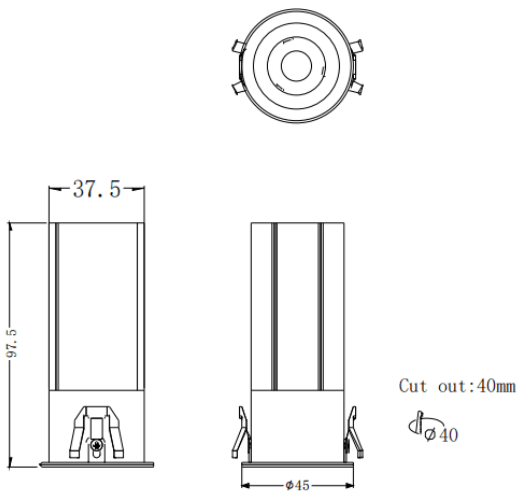

MINI F

Downlight Lavov de la familia MINI F con una potencia de 7W y un ángulo de apertura del haz de 36° . Acabado en color Negro.

Version fija.Con un flujo luminoso total de 567lm y una eficacia luminosa de 81lm/W. Fabricado en Aluminio inyectado a presión.

Driver ON/OFF. CCT 3000K.

Dimensions

Product dimensions (mm) **Ø45*H97.5mm**

Esquema

Código artículo	86.D102.4331.02
Tipo de producto	Indoor
Categoría	Downlights
Familia	MINI
Subfamilia	MINI F
Pictograms	

Producto	
Potencia real (W)	7
Flujo luminoso real (lm)	567
Eficacia luminosa (lm/W)	81
Ángulo de apertura	36
Tiempo de vida	50000 h L80B10
IP	20
Color	Negro
Driver incluido	Si
Equipo	ON/OFF
Flicker Free	Si
Fuente de luz	LED
Tipo de LED	COB
Temperatura de color (K)	3000
Consistencia de color (SDCM)	SDCM3
CRI	90