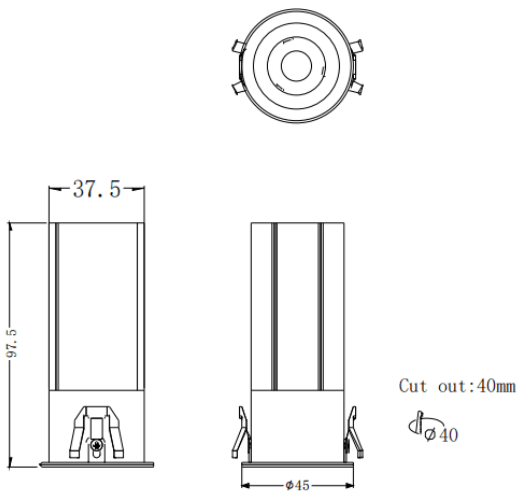

MINI F

Downlight Lavov de la familia MINI F con una potencia de 7W y un ángulo de apertura del haz de 36° . Acabado en color Blanco.

Version fija. Con un flujo luminoso total de 567lm y una eficacia luminosa de 81lm/W. Fabricado en Aluminio inyectado a presión.

Driver DALI. CCT 3000K.

Dimensions

Product dimensions (mm) **Ø45*H97.5mm**

Esquema

Código artículo	86.D102.4333.01
Tipo de producto	Indoor
Categoría	Downlights
Familia	MINI
Subfamilia	MINI F
Pictograms	

Producto	
Potencia real (W)	7
Flujo luminoso real (lm)	567
Eficacia luminosa (lm/W)	81
Ángulo de apertura	36
Tiempo de vida	50000 h L80B10
IP	20
Color	Blanco
Driver incluido	Si
Equipo	DALI
Flicker Free	Si
Fuente de luz	LED
Tipo de LED	COB
Temperatura de color (K)	3000
Consistencia de color (SDCM)	SDCM3
CRI	90