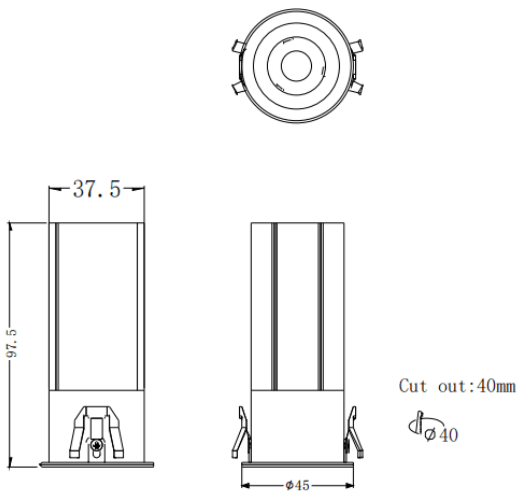

MINI F

Downlight Lavov de la familia MINI F con una potencia de 7W y un ángulo de apertura del haz de 36°. Acabado en color Blanco.

Version fija. Con un flujo luminoso total de 567lm y una eficacia luminosa de 81lm/W. Fabricado en Aluminio inyectado a presión.

Driver DALI. CCT 3000K.

Dimensions

Product dimensions (mm) **Ø45*H97.5mm**

Esquema

Código artículo	86.D102.4333.01
Tipo de producto	Indoor
Categoría	Downlights
Familia	MINI
Subfamilia	MINI F
Pictograms	

Producto	
Potencia real (W)	7
Flujo luminoso real (lm)	567
Eficacia luminosa (lm/W)	81
Ángulo de apertura	36
Life time (h)	50000 h L80B10
IP	20
Color	Blanco
Driver incluido	Si
Equipo	DALI
Flicker Free	Si
Light source	LED
Type of LED	COB
Temperatura de color (K)	3000
Consistencia de color (SDCM)	SDCM<3
CRI	90