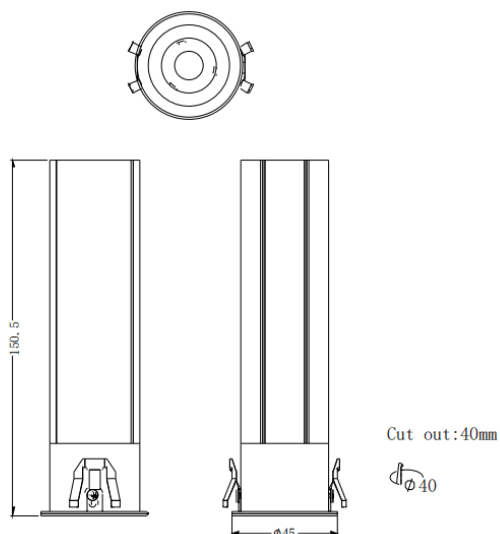

MINI F

Downlight Lavov de la familia MINI F con una potencia de 10W y un ángulo de apertura del haz de 24°. Acabado en color Blanco. Version fija. Con un flujo luminoso total de 840lm y una eficacia luminosa de 84lm/W. Fabricado en Aluminio inyectado a presión. Driver ON/OFF. CCT 2700K.

Código artículo	86.D102.5221.01
Tipo de producto	Indoor
Categoría	Downlights
Familia	MINI
Subfamilia	MINI F
Pictograms	

Dimensions

Product dimensions (mm) **Ø45*H150.5mm**

Esquema

Curva fotométrica

Producto	
Potencia real (W)	10
Flujo luminoso real (lm)	840
Eficacia luminosa (lm/W)	84
Ángulo de apertura	24
Tiempo de vida	50000 h L80B10
IP	20
Color	Blanco
Driver incluido	Si
Equipo	ON/OFF
Flicker Free	Si
Fuente de luz	LED
Tipo de LED	COB
Temperatura de color (K)	2700
Consistencia de color (SDCM)	SDCM3
CRI	90