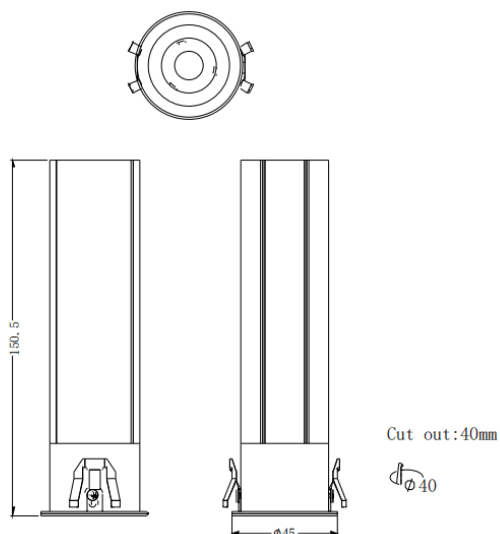

MINI F

Downlight Lavov de la familia MINI F con una potencia de 10W y un ángulo de apertura del haz de 36°. Acabado en color Blanco. Version fija. Con un flujo luminoso total de 840lm y una eficacia luminosa de 84lm/W. Fabricado en Aluminio inyectado a presión. Driver ON/OFF. CCT 2700K.

Código artículo	86.D102.5231.01
Tipo de producto	Indoor
Categoría	Downlights
Familia	MINI
Subfamilia	MINI F
Pictograms	

Dimensions

Product dimensions (mm) **Ø45*H150.5mm**

Esquema

Curva fotométrica

Producto	
Potencia real (W)	10
Flujo luminoso real (lm)	840
Eficacia luminosa (lm/W)	84
Ángulo de apertura	36
Life time (h)	50000 h L80B10
IP	20
Color	Blanco
Driver incluido	Si
Equipo	ON/OFF
Flicker Free	Si
Light source	LED
Type of LED	COB
Temperatura de color (K)	2700
Consistencia de color (SDCM)	SDCM<3
CRI	90