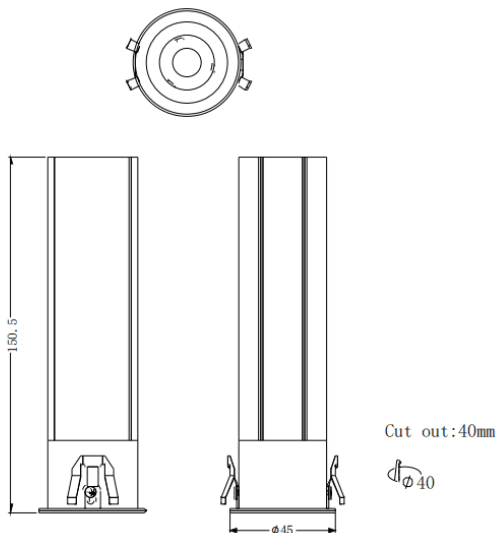

MINI F

Downlight Lavov de la familia MINI F con una potencia de 10W y un ángulo de apertura del haz de 15°. Acabado en color Blanco. Version fija. Con un flujo luminoso total de 840lm y una eficacia luminosa de 84lm/W. Fabricado en Aluminio inyectado a presión. Driver ON/OFF. CCT 3000K.

Dimensions

Product dimensions (mm) **Ø45*H150.5mm**

Esquema

Código artículo	86.D102.5311.01
Tipo de producto	Indoor
Categoría	Downlights
Familia	MINI
Subfamilia	MINI F
Pictograms	

Producto	
Potencia real (W)	10
Flujo luminoso real (lm)	840
Eficacia luminosa (lm/W)	84
Ángulo de apertura	15
Tiempo de vida	50000 h L80B10
IP	20
Color	Blanco
Driver incluido	Si
Equipo	ON/OFF
Flicker Free	Si
Fuente de luz	LED
Tipo de LED	COB
Temperatura de color (K)	3000
Consistencia de color (SDCM)	SDCM3
CRI	90