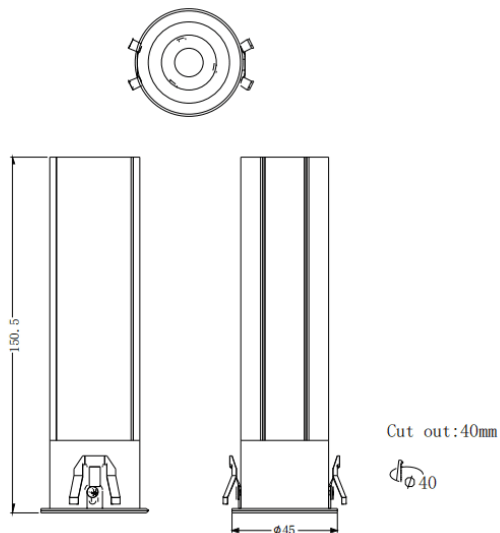

MINI F

Downlight Lavov de la familia MINI F con una potencia de 10W y un ángulo de apertura del haz de 15°. Acabado en color Negro. Version fija. Con un flujo luminoso total de 840lm y una eficacia luminosa de 84lm/W. Fabricado en Aluminio inyectado a presión. Driver ON/OFF. CCT 3000K.

Código artículo	86.D102.5311.02
Tipo de producto	Indoor
Categoría	Downlights
Familia	MINI
Subfamilia	MINI F
Pictograms	

Dimensions

Product dimensions (mm) **Ø45*H150.5mm**

Esquema

Producto	
Potencia real (W)	10
Flujo luminoso real (lm)	840
Eficacia luminosa (lm/W)	84
Ángulo de apertura	15
Tiempo de vida	50000 h L80B10
IP	20
Color	Negro
Driver incluido	Si
Equipo	ON/OFF
Flicker Free	Si
Fuente de luz	LED
Tipo de LED	COB
Temperatura de color (K)	3000
Consistencia de color (SDCM)	SDCM3
CRI	90