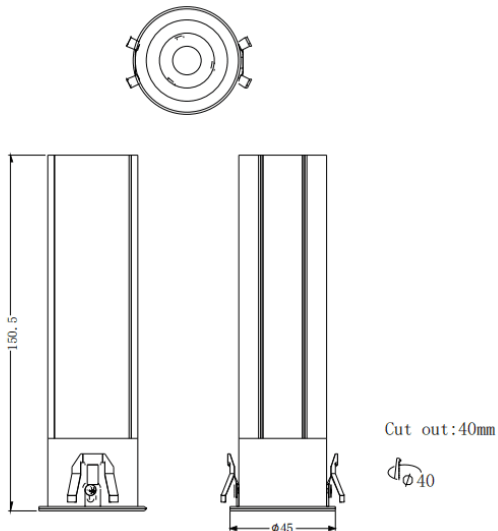

MINI F

Downlight Lavov de la familia MINI F con una potencia de 10W y un ángulo de apertura del haz de 15°. Acabado en color Blanco. Version fija. Con un flujo luminoso total de 840lm y una eficacia luminosa de 84lm/W. Fabricado en Aluminio inyectado a presión. Driver DALI. CCT 3000K.

Dimensions

Product dimensions (mm) **Ø45*H150.5mm**

Esquema

Código artículo	86.D102.5313.01
Tipo de producto	Indoor
Categoría	Downlights
Familia	MINI
Subfamilia	MINI F
Pictograms	

Producto	
Potencia real (W)	10
Flujo luminoso real (lm)	840
Eficacia luminosa (lm/W)	84
Ángulo de apertura	15
Life time (h)	50000 h L80B10
IP	20
Color	Blanco
Driver incluido	Si
Equipo	DALI
Flicker Free	Si
Light source	LED
Type of LED	COB
Temperatura de color (K)	3000
Consistencia de color (SDCM)	SDCM<3
CRI	90