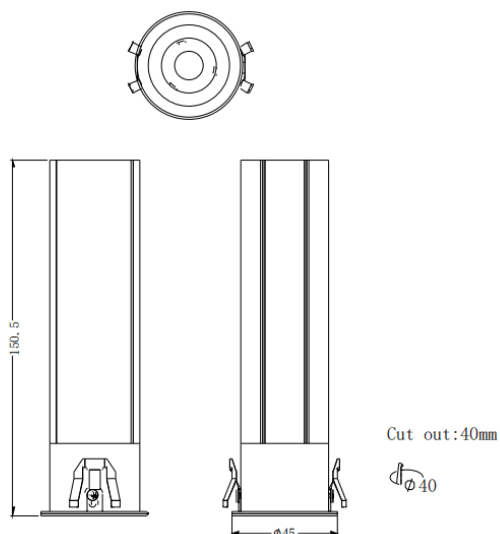

MINI F

Downlight Lavov de la familia MINI F con una potencia de 10W y un ángulo de apertura del haz de 24°. Acabado en color Negro. Version fija. Con un flujo luminoso total de 840lm y una eficacia luminosa de 84lm/W. Fabricado en Aluminio inyectado a presión. Driver ON/OFF. CCT 3000K.

Código artículo	86.D102.5321.02
Tipo de producto	Indoor
Categoría	Downlights
Familia	MINI
Subfamilia	MINI F
Pictograms	

Dimensions

Product dimensions (mm) **Ø45*H150.5mm**

Esquema

Curva fotométrica

Producto	
Potencia real (W)	10
Flujo luminoso real (lm)	840
Eficacia luminosa (lm/W)	84
Ángulo de apertura	24
Tiempo de vida	50000 h L80B10
IP	20
Color	Negro
Driver incluido	Si
Equipo	ON/OFF
Flicker Free	Si
Fuente de luz	LED
Tipo de LED	COB
Temperatura de color (K)	3000
Consistencia de color (SDCM)	SDCM3
CRI	90