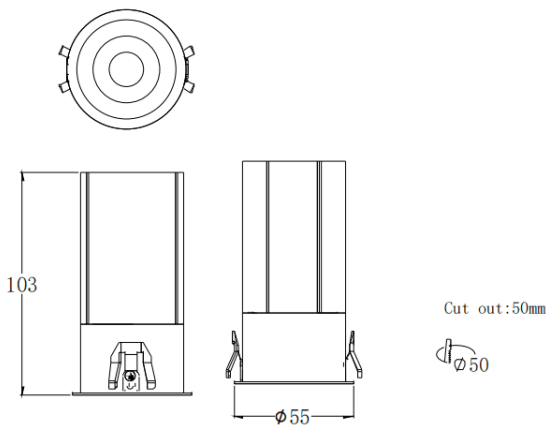

MINI F

Downlight Lavov de la familia MINI F con una potencia de 10W y un ángulo de apertura del haz de 15°. Acabado en color Blanco. Version fija. Con un flujo luminoso total de 951.6lm y una eficacia luminosa de 95.16lm/W. Fabricado en Aluminio inyectado a presión. Driver ON/OFF. CCT 3000K.

Dimensions

Product dimensions (mm) **Ø55*H103mm**

Esquema

Código artículo	86.D102.6311.01
Tipo de producto	Indoor
Categoría	Downlights
Familia	MINI
Subfamilia	MINI F
Pictograms	

Producto	
Potencia real (W)	10
Flujo luminoso real (lm)	951.6
Eficacia luminosa (lm/W)	95.16
Ángulo de apertura	15
Tiempo de vida	50000 h L80B10
IP	20
Color	Blanco
Driver incluido	Si
Equipo	ON/OFF
Flicker Free	Si
Fuente de luz	LED
Tipo de LED	COB
Temperatura de color (K)	3000
Consistencia de color (SDCM)	SDCM3
CRI	90