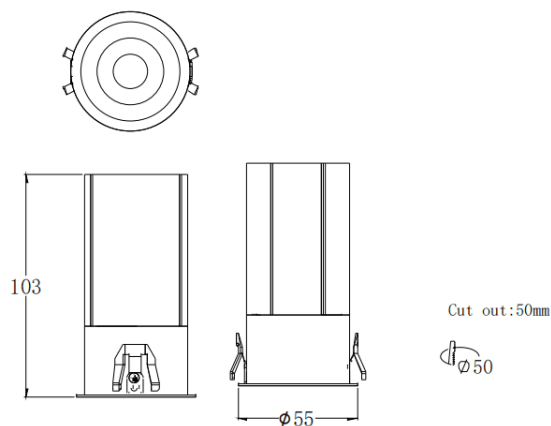

MINI F

Downlight Lavov de la familia MINI F con una potencia de 10W y un ángulo de apertura del haz de 24°. Acabado en color Blanco. Version fija. Con un flujo luminoso total de 951.6lm y una eficacia luminosa de 95.16lm/W. Fabricado en Aluminio inyectado a presión. Driver ON/OFF. CCT 3000K.

Código artículo	86.D102.6321.01
Tipo de producto	Indoor
Categoría	Downlights
Familia	MINI
Subfamilia	MINI F
Pictograms	

Dimensions

Product dimensions (mm) **Ø55*H103mm**

Esquema

Curva fotométrica

Producto	
Potencia real (W)	10
Flujo luminoso real (lm)	951.6
Eficacia luminosa (lm/W)	95.16
Ángulo de apertura	24
Life time (h)	50000 h L80B10
IP	20
Color	Blanco
Driver incluido	Si
Equipo	ON/OFF
Flicker Free	Si
Light source	LED
Type of LED	COB
Temperatura de color (K)	3000
Consistencia de color (SDCM)	SDCM<3
CRI	90