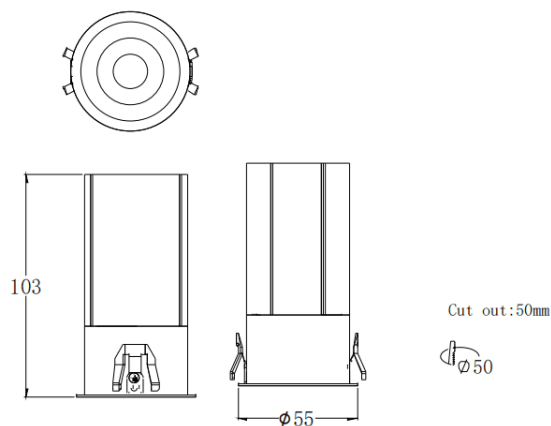

### MINI F

Downlight Lavov de la familia MINI F con una potencia de 10W y un ángulo de apertura del haz de 24°. Acabado en color Blanco. Version fija. Con un flujo luminoso total de 951.6lm y una eficacia luminosa de 95.16lm/W. Fabricado en Aluminio inyectado a presión. Driver ON/OFF. CCT 3000K.

|                         |   |
|-------------------------|---|
| <b>Código artículo</b>  | <b>86.D102.6321.01</b>  |
| <b>Tipo de producto</b> | <b>Indoor</b>   |
| <b>Categoría</b>        | <b>Downlights</b>   |
| <b>Familia</b>          | <b>MINI</b>   |
| <b>Subfamilia</b>       | <b>MINI F</b>   |
| <b>Pictograms</b>       |  |

### Dimensions

**Product dimensions (mm)** **Ø55\*H103mm**

### Curva fotométrica

|                                     |                       |
|-------------------------------------|-----------------------|
| <b>Producto</b>                     |                       |
| <b>Potencia real (W)</b>            | <b>10</b>             |
| <b>Flujo luminoso real (lm)</b>     | <b>951.6</b>          |
| <b>Eficacia luminosa (lm/W)</b>     | <b>95.16</b>          |
| <b>Ángulo de apertura</b>           | <b>24</b>             |
| <b>Life time (h)</b>                | <b>50000 h L80B10</b> |
| <b>IP</b>                           | <b>20</b>             |
| <b>Color</b>                        | <b>Blanco</b>         |
| <b>Driver incluido</b>              | <b>Si</b>             |
| <b>Equipo</b>                       | <b>ON/OFF</b>         |
| <b>Flicker Free</b>                 | <b>Si</b>             |
| <b>Light source</b>                 | <b>LED</b>            |
| <b>Type of LED</b>                  | <b>COB</b>            |
| <b>Temperatura de color (K)</b>     | <b>3000</b>           |
| <b>Consistencia de color (SDCM)</b> | <b>SDCM&lt;3</b>      |
| <b>CRI</b>                          | <b>90</b>             |