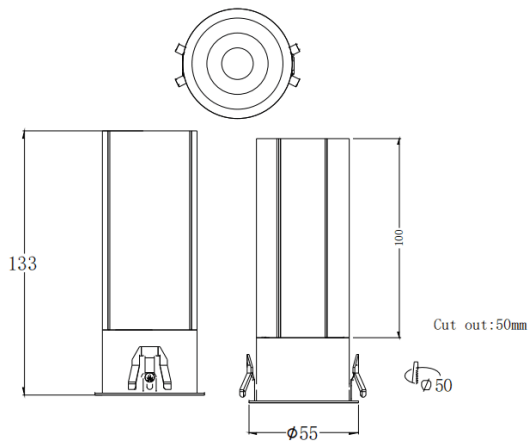

MINI F

Downlight Lavov de la familia MINI F con una potencia de 15W y un ángulo de apertura del haz de 15°. Acabado en color Blanco. Version fija. Con un flujo luminoso total de 1427.4lm y una eficacia luminosa de 95.16lm/W. Fabricado en Aluminio inyectado a presión. Driver ON/OFF. CCT 2700K.

Dimensions

Product dimensions (mm) **Ø55*H133mm**

Esquema

Curva fotométrica

Código artículo	86.D102.7211.01
Tipo de producto	Indoor
Categoría	Downlights
Familia	MINI
Subfamilia	MINI F
Pictograms	

Producto	
Potencia real (W)	15
Flujo luminoso real (lm)	1427.4
Eficacia luminosa (lm/W)	95.16
Ángulo de apertura	15
Tiempo de vida	50000 h L80B10
IP	20
Color	Blanco
Driver incluido	Si
Equipo	ON/OFF
Flicker Free	Si
Fuente de luz	LED
Tipo de LED	COB
Temperatura de color (K)	2700
Consistencia de color (SDCM)	SDCM3
CRI	90