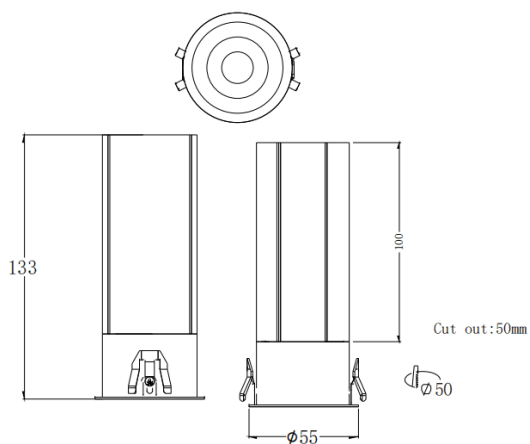

MINI F

Downlight Lavov de la familia MINI F con una potencia de 15W y un ángulo de apertura del haz de 24°. Acabado en color Blanco. Version fija. Con un flujo luminoso total de 1427.4lm y una eficacia luminosa de 95.16lm/W. Fabricado en Aluminio inyectado a presión. Driver DALI. CCT 2700K.

Código artículo	86.D102.7223.01
Tipo de producto	Indoor
Categoría	Downlights
Familia	MINI
Subfamilia	MINI F
Pictograms	

Dimensions

Product dimensions (mm) **Ø55*H133mm**

Esquema

Curva fotométrica

Producto	
Potencia real (W)	15
Flujo luminoso real (lm)	1427.4
Eficacia luminosa (lm/W)	95.16
Ángulo de apertura	24
Tiempo de vida	50000 h L80B10
IP	20
Color	Blanco
Driver incluido	Si
Equipo	DALI
Flicker Free	Si
Fuente de luz	LED
Tipo de LED	COB
Temperatura de color (K)	2700
Consistencia de color (SDCM)	SDCM3
CRI	90