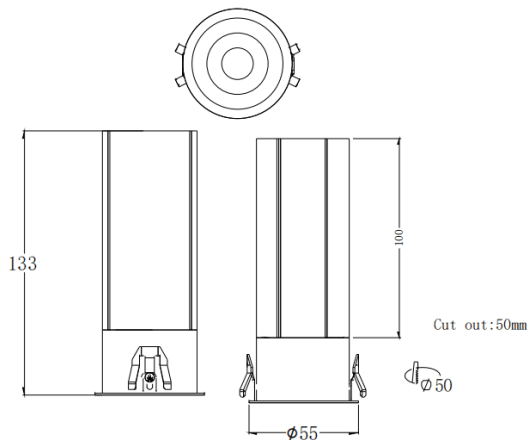

MINI F

Downlight Lavov de la familia MINI F con una potencia de 15W y un ángulo de apertura del haz de 36°. Acabado en color Blanco. Version fija. Con un flujo luminoso total de 1427.4lm y una eficacia luminosa de 95.16lm/W. Fabricado en Aluminio inyectado a presión. Driver ON/OFF. CCT 2700K.

Dimensions

Product dimensions (mm) **Ø55*H133mm**

Esquema

Código artículo	86.D102.7231.01
Tipo de producto	Indoor
Categoría	Downlights
Familia	MINI
Subfamilia	MINI F
Pictograms	

Producto	
Potencia real (W)	15
Flujo luminoso real (lm)	1427.4
Eficacia luminosa (lm/W)	95.16
Ángulo de apertura	36
Tiempo de vida	50000 h L80B10
IP	20
Color	Blanco
Driver incluido	Si
Equipo	ON/OFF
Flicker Free	Si
Fuente de luz	LED
Tipo de LED	COB
Temperatura de color (K)	2700
Consistencia de color (SDCM)	SDCM3
CRI	90