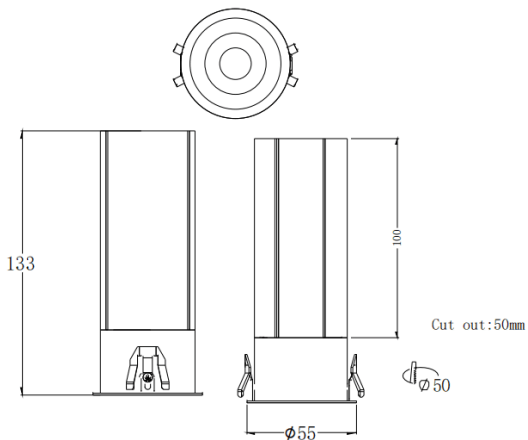

### MINI F

Downlight Lavov de la familia MINI F con una potencia de 15W y un ángulo de apertura del haz de 36°. Acabado en color Blanco. Version fija. Con un flujo luminoso total de 1427.4lm y una eficacia luminosa de 95.16lm/W. Fabricado en Aluminio inyectado a presión. Driver DALI. CCT 2700K.

#### Dimensions

Product dimensions (mm) **Ø55\*H133mm**

#### Esquema

Código artículo	86.D102.7233.01
Tipo de producto	Indoor
Categoría	Downlights
Familia	MINI
Subfamilia	MINI F
Pictograms	

Producto	
Potencia real (W)	15
Flujo luminoso real (lm)	1427.4
Eficacia luminosa (lm/W)	95.16
Ángulo de apertura	36
Life time (h)	50000 h L80B10
IP	20
Color	Blanco
Driver incluido	Si
Equipo	DALI
Flicker Free	Si
Light source	LED
Type of LED	COB
Temperatura de color (K)	2700
Consistencia de color (SDCM)	SDCM<3
CRI	90