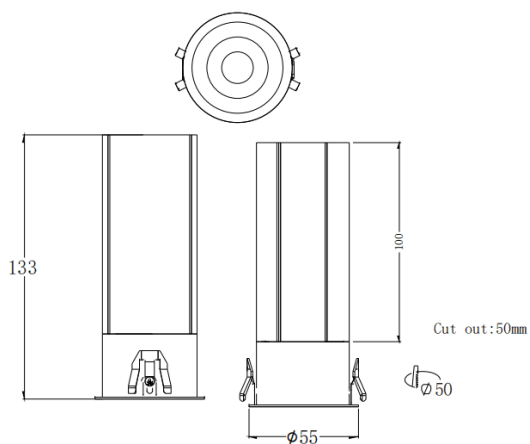

MINI F

Downlight Lavov de la familia MINI F con una potencia de 15W y un ángulo de apertura del haz de 24°. Acabado en color Blanco. Version fija. Con un flujo luminoso total de 1427.4lm y una eficacia luminosa de 95.16lm/W. Fabricado en Aluminio inyectado a presión. Driver ON/OFF. CCT 3000K.

Código artículo	86.D102.7321.01
Tipo de producto	Indoor
Categoría	Downlights
Familia	MINI
Subfamilia	MINI F
Pictograms	

Dimensions

Product dimensions (mm) **Ø55*H133mm**

Esquema

Curva fotométrica

Producto	
Potencia real (W)	15
Flujo luminoso real (lm)	1427.4
Eficacia luminosa (lm/W)	95.16
Ángulo de apertura	24
Tiempo de vida	50000 h L80B10
IP	20
Color	Blanco
Driver incluido	Si
Equipo	ON/OFF
Flicker Free	Si
Fuente de luz	LED
Tipo de LED	COB
Temperatura de color (K)	3000
Consistencia de color (SDCM)	SDCM3
CRI	90