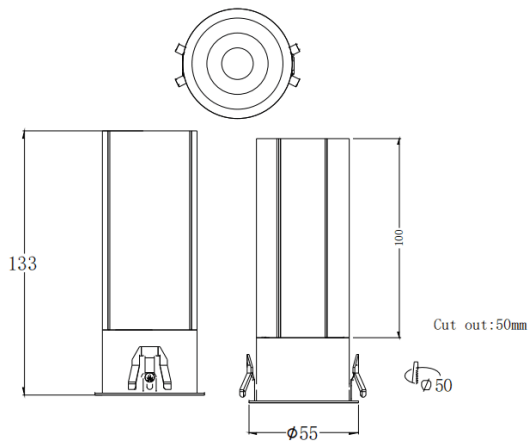

MINI F

Downlight Lavov de la familia MINI F con una potencia de 15W y un ángulo de apertura del haz de 24°. Acabado en color Negro. Version fija. Con un flujo luminoso total de 1427.4lm y una eficacia luminosa de 95.16lm/W. Fabricado en Aluminio inyectado a presión. Driver ON/OFF. CCT 3000K.

Dimensions

Product dimensions (mm) **Ø55*H133mm**

Esquema

Curva fotométrica

Código artículo	86.D102.7321.02
Tipo de producto	Indoor
Categoría	Downlights
Familia	MINI
Subfamilia	MINI F
Pictograms	

Producto	
Potencia real (W)	15
Flujo luminoso real (lm)	1427.4
Eficacia luminosa (lm/W)	95.16
Ángulo de apertura	24
Life time (h)	50000 h L80B10
IP	20
Color	Negro
Driver incluido	Si
Equipo	ON/OFF
Flicker Free	Si
Light source	LED
Type of LED	COB
Temperatura de color (K)	3000
Consistencia de color (SDCM)	SDCM<3
CRI	90