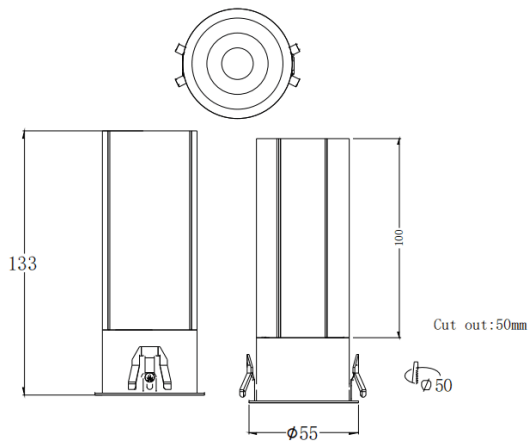

MINI F

Downlight Lavov de la familia MINI F con una potencia de 15W y un ángulo de apertura del haz de 24°. Acabado en color Negro. Version fija. Con un flujo luminoso total de 1427.4lm y una eficacia luminosa de 95.16lm/W. Fabricado en Aluminio inyectado a presión. Driver ON/OFF. CCT 3000K.

Dimensions

Product dimensions (mm) **Ø55*H133mm**

Esquema

Curva fotométrica

Código artículo	86.D102.7321.02
Tipo de producto	Indoor
Categoría	Downlights
Familia	MINI
Subfamilia	MINI F
Pictograms	

Producto	
Potencia real (W)	15
Flujo luminoso real (lm)	1427.4
Eficacia luminosa (lm/W)	95.16
Ángulo de apertura	24
Tiempo de vida	50000 h L80B10
IP	20
Color	Negro
Driver incluido	Si
Equipo	ON/OFF
Flicker Free	Si
Fuente de luz	LED
Tipo de LED	COB
Temperatura de color (K)	3000
Consistencia de color (SDCM)	SDCM3
CRI	90