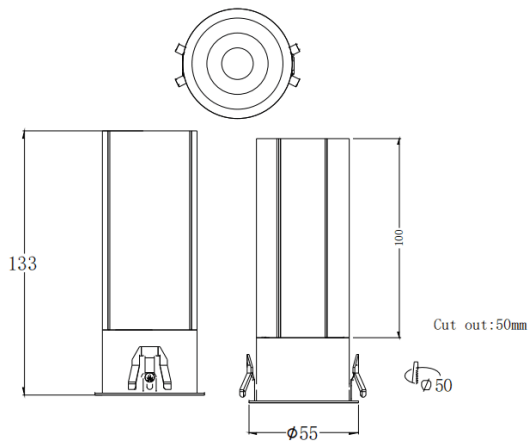

### MINI F

Downlight Lavov de la familia MINI F con una potencia de 15W y un ángulo de apertura del haz de 36°. Acabado en color Negro. Version fija. Con un flujo luminoso total de 1427.4lm y una eficacia luminosa de 95.16lm/W. Fabricado en Aluminio inyectado a presión. Driver ON/OFF. CCT 3000K.

### Dimensions

Product dimensions (mm) **Ø55\*H133mm**

### Esquema

Código artículo	86.D102.7331.02
Tipo de producto	Indoor
Categoría	Downlights
Familia	MINI
Subfamilia	MINI F
Pictograms	

Producto	
Potencia real (W)	15
Flujo luminoso real (lm)	1427.4
Eficacia luminosa (lm/W)	95.16
Ángulo de apertura	36
Life time (h)	50000 h L80B10
IP	20
Color	Negro
Driver incluido	Si
Equipo	ON/OFF
Flicker Free	Si
Light source	LED
Type of LED	COB
Temperatura de color (K)	3000
Consistencia de color (SDCM)	SDCM<3
CRI	90