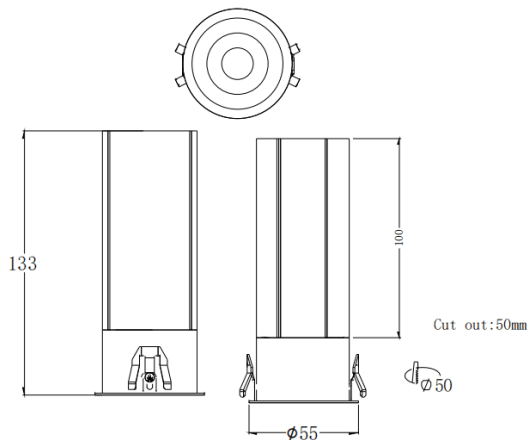

### MINI F

Downlight Lavov de la familia MINI F con una potencia de 15W y un ángulo de apertura del haz de 36°. Acabado en color Blanco. Version fija. Con un flujo luminoso total de 1427.4lm y una eficacia luminosa de 95.16lm/W. Fabricado en Aluminio inyectado a presión. Driver DALI. CCT 3000K.

#### Dimensions

Product dimensions (mm) **Ø55\*H133mm**

#### Esquema

Código artículo	86.D102.7333.01
Tipo de producto	Indoor
Categoría	Downlights
Familia	MINI
Subfamilia	MINI F
Pictograms	

Producto	
Potencia real (W)	15
Flujo luminoso real (lm)	1427.4
Eficacia luminosa (lm/W)	95.16
Ángulo de apertura	36
Life time (h)	50000 h L80B10
IP	20
Color	Blanco
Driver incluido	Si
Equipo	DALI
Flicker Free	Si
Light source	LED
Type of LED	COB
Temperatura de color (K)	3000
Consistencia de color (SDCM)	SDCM<3
CRI	90