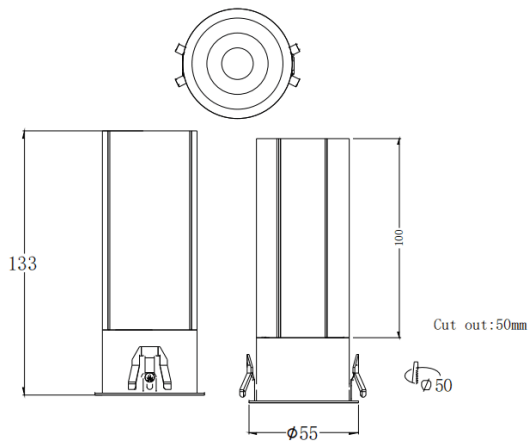

MINI F

Downlight Lavov de la familia MINI F con una potencia de 15W y un ángulo de apertura del haz de 36°. Acabado en color Negro. Version fija. Con un flujo luminoso total de 1427.4lm y una eficacia luminosa de 95.16lm/W. Fabricado en Aluminio inyectado a presión. Driver DALI. CCT 3000K.

Dimensions

Product dimensions (mm) **Ø55*H133mm**

Esquema

Código artículo	86.D102.7333.02
Tipo de producto	Indoor
Categoría	Downlights
Familia	MINI
Subfamilia	MINI F
Pictograms	

Producto	
Potencia real (W)	15
Flujo luminoso real (lm)	1427.4
Eficacia luminosa (lm/W)	95.16
Ángulo de apertura	36
Life time (h)	50000 h L80B10
IP	20
Color	Negro
Driver incluido	Si
Equipo	DALI
Flicker Free	Si
Light source	LED
Type of LED	COB
Temperatura de color (K)	3000
Consistencia de color (SDCM)	SDCM<3
CRI	90