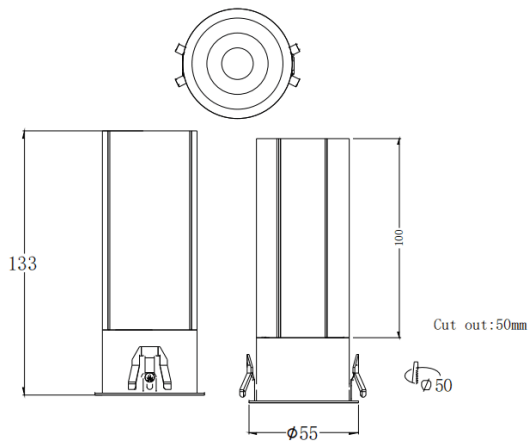

MINI F

Downlight Lavov de la familia MINI F con una potencia de 15W y un ángulo de apertura del haz de 36°. Acabado en color Negro. Version fija. Con un flujo luminoso total de 1427.4lm y una eficacia luminosa de 95.16lm/W. Fabricado en Aluminio inyectado a presión. Driver DALI. CCT 3000K.

Dimensions

Product dimensions (mm) **Ø55*H133mm**

Esquema

Código artículo	86.D102.7333.02
Tipo de producto	Indoor
Categoría	Downlights
Familia	MINI
Subfamilia	MINI F
Pictograms	

Producto	
Potencia real (W)	15
Flujo luminoso real (lm)	1427.4
Eficacia luminosa (lm/W)	95.16
Ángulo de apertura	36
Tiempo de vida	50000 h L80B10
IP	20
Color	Negro
Driver incluido	Si
Equipo	DALI
Flicker Free	Si
Fuente de luz	LED
Tipo de LED	COB
Temperatura de color (K)	3000
Consistencia de color (SDCM)	SDCM3
CRI	90