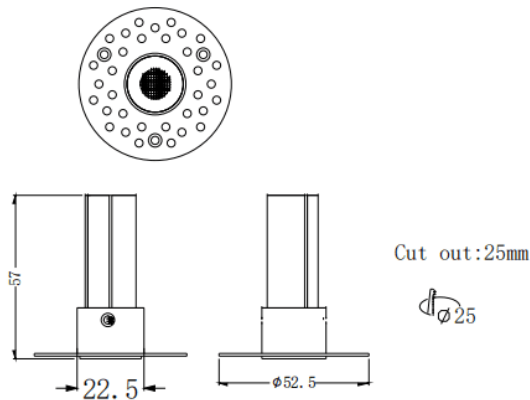

MINI F-T

Downlight Lavov de la familia MINI F-T con una potencia de 3W y un ángulo de apertura del haz de 15°. Acabado en color Blanco. Version fija trimless. Con un flujo luminoso total de 180lm y una eficacia luminosa de 60lm/W. Fabricado en Aluminio inyectado a presión. Driver ON/OFF. CCT 2700K.

Dimensions

Product dimensions (mm) $\varnothing 52.5 \times H57mm$

Esquema

Código artículo	86.D103.1211.01
Tipo de producto	Indoor
Categoría	Downlights
Familia	MINI
Subfamilia	MINI F-T
Pictograms	

Producto	
Potencia real (W)	3
Flujo luminoso real (lm)	180
Eficacia luminosa (lm/W)	60
Ángulo de apertura	15
Tiempo de vida	50000 h L80B10
IP	20
Color	Blanco
Driver incluido	Si
Equipo	ON/OFF
Flicker Free	Si
Fuente de luz	LED
Tipo de LED	SMD
Temperatura de color (K)	2700
Consistencia de color (SDCM)	SDCM3
CRI	90