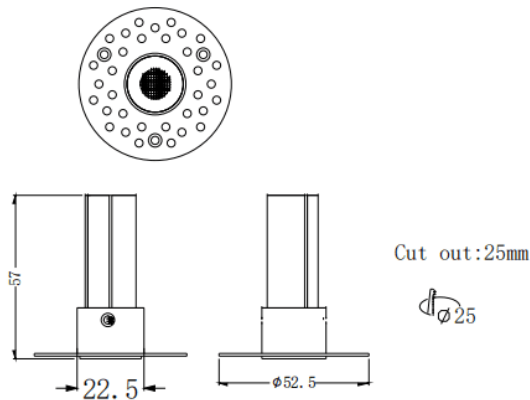

MINI F-T

Downlight Lavov de la familia MINI F-T con una potencia de 3W y un ángulo de apertura del haz de 15°. Acabado en color Negro. Version fija trimless. Con un flujo luminoso total de 180lm y una eficacia luminosa de 60lm/W. Fabricado en Aluminio inyectado a presión. Driver ON/OFF. CCT 2700K.

Dimensions

Product dimensions (mm) $\varnothing 52.5 \times H57 \text{mm}$

Esquema

Código artículo	86.D103.1211.02
Tipo de producto	Indoor
Categoría	Downlights
Familia	MINI
Subfamilia	MINI F-T
Pictograms	

Producto	
Potencia real (W)	3
Flujo luminoso real (lm)	180
Eficacia luminosa (lm/W)	60
Ángulo de apertura	15
Tiempo de vida	50000 h L80B10
IP	20
Color	Negro
Driver incluido	Si
Equipo	ON/OFF
Flicker Free	Si
Fuente de luz	LED
Tipo de LED	SMD
Temperatura de color (K)	2700
Consistencia de color (SDCM)	SDCM3
CRI	90