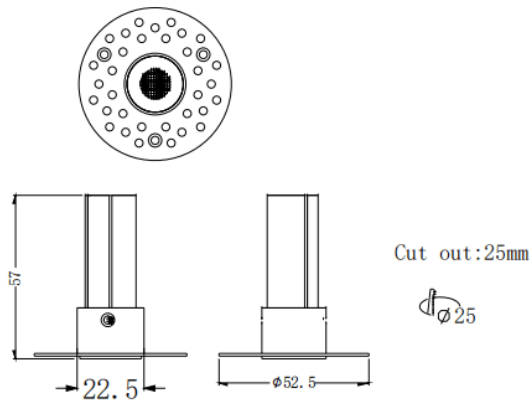

### MINI F-T

Downlight Lavov de la familia MINI F-T con una potencia de 3W y un ángulo de apertura del haz de 15°. Acabado en color Negro. Version fija trimless. Con un flujo luminoso total de 180lm y una eficacia luminosa de 60lm/W. Fabricado en Aluminio inyectado a presión. Driver ON/OFF. CCT 2700K.

#### Dimensions

Product dimensions (mm)  $\phi 52.5 \times H57mm$

#### Esquema

Código artículo	86.D103.1211.02
Tipo de producto	Indoor
Categoría	Downlights
Familia	MINI
Subfamilia	MINI F-T
Pictograms	

Producto	
Potencia real (W)	3
Flujo luminoso real (lm)	180
Eficacia luminosa (lm/W)	60
Ángulo de apertura	15
Life time (h)	50000 h L80B10
IP	20
Color	Negro
Driver incluido	Si
Equipo	ON/OFF
Flicker Free	Si
Light source	LED
Type of LED	SMD
Temperatura de color (K)	2700
Consistencia de color (SDCM)	SDCM<3
CRI	90