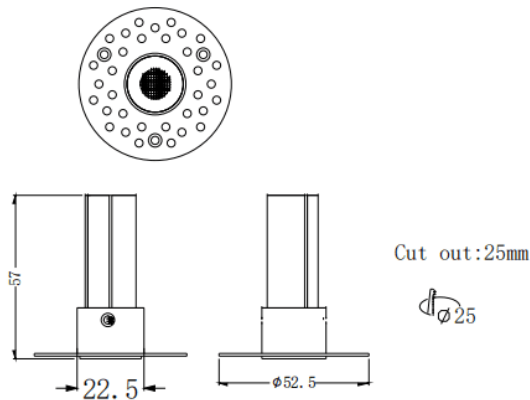

### MINI F-T

Downlight Lavov de la familia MINI F-T con una potencia de 3W y un ángulo de apertura del haz de 24°. Acabado en color Blanco. Version fija trimless. Con un flujo luminoso total de 180lm y una eficacia luminosa de 60lm/W. Fabricado en Aluminio inyectado a presión. Driver ON/OFF. CCT 2700K.

#### Dimensions

Product dimensions (mm)  $\varnothing 52.5 \times H57 \text{mm}$

#### Esquema

Código artículo	86.D103.1221.01
Tipo de producto	Indoor
Categoría	Downlights
Familia	MINI
Subfamilia	MINI F-T
Pictograms	

Producto	
Potencia real (W)	3
Flujo luminoso real (lm)	180
Eficacia luminosa (lm/W)	60
Ángulo de apertura	24
Life time (h)	50000 h L80B10
IP	20
Color	Blanco
Driver incluido	Si
Equipo	ON/OFF
Flicker Free	Si
Light source	LED
Type of LED	SMD
Temperatura de color (K)	2700
Consistencia de color (SDCM)	SDCM<3
CRI	90