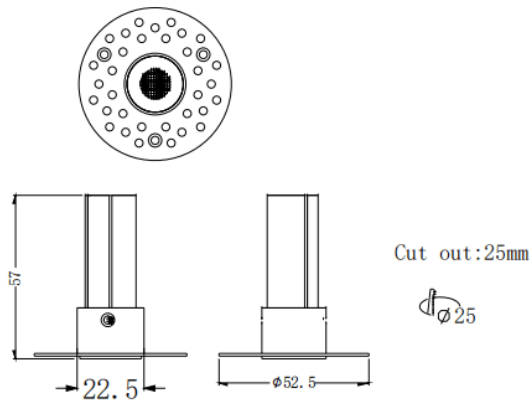

### MINI F-T

Downlight Lavov de la familia MINI F-T con una potencia de 3W y un ángulo de apertura del haz de 24°. Acabado en color Blanco. Version fija trimless. Con un flujo luminoso total de 180lm y una eficacia luminosa de 60lm/W. Fabricado en Aluminio inyectado a presión. Driver ON/OFF. CCT 2700K.

#### Dimensions

Product dimensions (mm)  $\phi 52.5 \times H57 \text{mm}$

#### Esquema

Código artículo	86.D103.1221.01
Tipo de producto	Indoor
Categoría	Downlights
Familia	MINI
Subfamilia	MINI F-T
Pictograms	

Producto	
Potencia real (W)	3
Flujo luminoso real (lm)	180
Eficacia luminosa (lm/W)	60
Ángulo de apertura	24
Tiempo de vida	50000 h L80B10
IP	20
Color	Blanco
Driver incluido	Si
Equipo	ON/OFF
Flicker Free	Si
Fuente de luz	LED
Tipo de LED	SMD
Temperatura de color (K)	2700
Consistencia de color (SDCM)	SDCM3
CRI	90