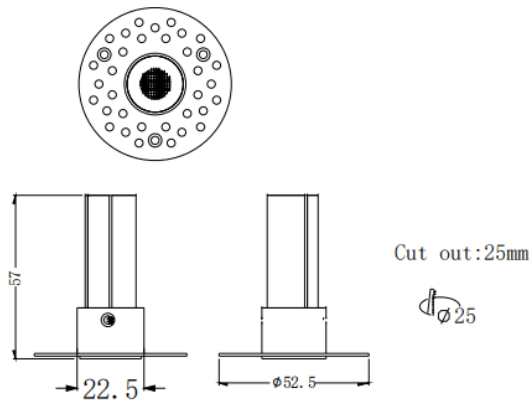

MINI F-T

Downlight Lavov de la familia MINI F-T con una potencia de 3W y un ángulo de apertura del haz de 24°. Acabado en color Negro. Version fija trimless. Con un flujo luminoso total de 180lm y una eficacia luminosa de 60lm/W. Fabricado en Aluminio inyectado a presión. Driver ON/OFF. CCT 2700K.

Código artículo	86.D103.1221.02
Tipo de producto	Indoor
Categoría	Downlights
Familia	MINI
Subfamilia	MINI F-T
Pictograms	

Dimensions

Product dimensions (mm) **ø52.5*H57mm**

Esquema

Producto	
Potencia real (W)	3
Flujo luminoso real (lm)	180
Eficacia luminosa (lm/W)	60
Ángulo de apertura	24
Life time (h)	50000 h L80B10
IP	20
Color	Negro
Driver incluido	Si
Equipo	ON/OFF
Flicker Free	Si
Light source	LED
Type of LED	SMD
Temperatura de color (K)	2700
Consistencia de color (SDCM)	SDCM<3
CRI	90