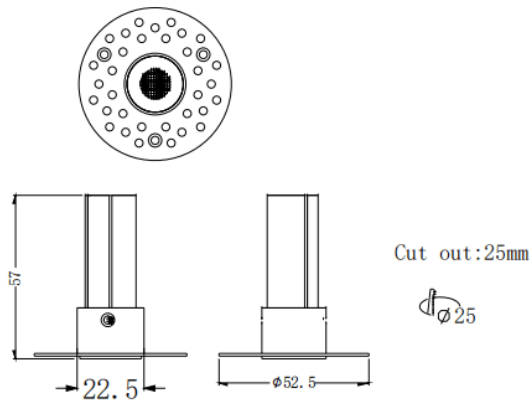

### MINI F-T

Downlight Lavov de la familia MINI F-T con una potencia de 3W y un ángulo de apertura del haz de 24°. Acabado en color Negro. Version fija trimless. Con un flujo luminoso total de 180lm y una eficacia luminosa de 60lm/W. Fabricado en Aluminio inyectado a presión. Driver ON/OFF. CCT 2700K.

#### Dimensions

Product dimensions (mm)  $\varnothing 52.5 \times H57 \text{mm}$

#### Esquema

Código artículo	86.D103.1221.02
Tipo de producto	Indoor
Categoría	Downlights
Familia	MINI
Subfamilia	MINI F-T
Pictograms	     

Producto	
Potencia real (W)	3
Flujo luminoso real (lm)	180
Eficacia luminosa (lm/W)	60
Ángulo de apertura	24
Tiempo de vida	50000 h L80B10
IP	20
Color	Negro
Driver incluido	Si
Equipo	ON/OFF
Flicker Free	Si
Fuente de luz	LED
Tipo de LED	SMD
Temperatura de color (K)	2700
Consistencia de color (SDCM)	SDCM3
CRI	90