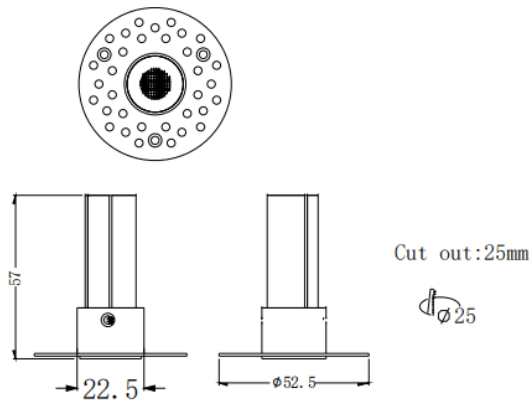

MINI F-T

Downlight Lavov de la familia MINI F-T con una potencia de 3W y un ángulo de apertura del haz de 36°. Acabado en color Blanco. Version fija trimless. Con un flujo luminoso total de 180lm y una eficacia luminosa de 60lm/W. Fabricado en Aluminio inyectado a presión. Driver ON/OFF. CCT 2700K.

Código artículo	86.D103.1231.01
Tipo de producto	Indoor
Categoría	Downlights
Familia	MINI
Subfamilia	MINI F-T
Pictograms	

Dimensions

Product dimensions (mm) **ø52.5*H57mm**

Esquema

Producto	
Potencia real (W)	3
Flujo luminoso real (lm)	180
Eficacia luminosa (lm/W)	60
Ángulo de apertura	36
Tiempo de vida	50000 h L80B10
IP	20
Color	Blanco
Driver incluido	Si
Equipo	ON/OFF
Flicker Free	Si
Fuente de luz	LED
Tipo de LED	SMD
Temperatura de color (K)	2700
Consistencia de color (SDCM)	SDCM3
CRI	90