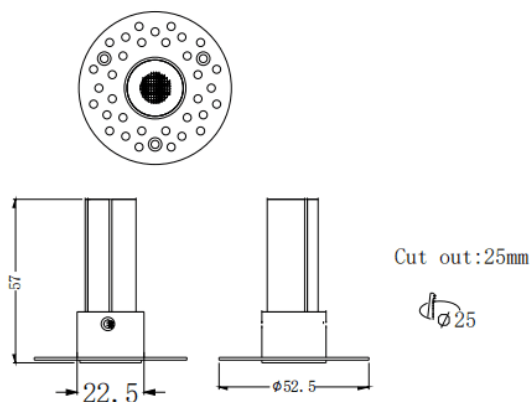

**MINI F-T**

Downlight Lavov de la familia MINI F-T con una potencia de 3W y un ángulo de apertura del haz de 36°. Acabado en color Blanco. Version fija trimless. Con un flujo luminoso total de 180lm y una eficacia luminosa de 60lm/W. Fabricado en Aluminio inyectado a presión. Driver ON/OFF. CCT 2700K.

Código artículo	86.D103.1231.01
Tipo de producto	Indoor
Categoría	Downlights
Familia	MINI B
Subfamilia	MINI F-T
Pictograms	

Dimensions

Product dimensions (mm) **ø52.5*H57mm**

Esquema

Producto	
Potencia real (W)	3
Flujo luminoso real (lm)	180
Eficacia luminosa (lm/W)	60
Ángulo de apertura	36
Life time (h)	50000 h L80B10
IP	20
Color	Blanco
U. G. R	<19
Driver incluido	Si
Equipo	ON/OFF
Flicker Free	Si
Light source	LED
Type of LED	SMD
Temperatura de color (K)	2700
Consistencia de color (SDCM)	SDCM<3
CRI	90