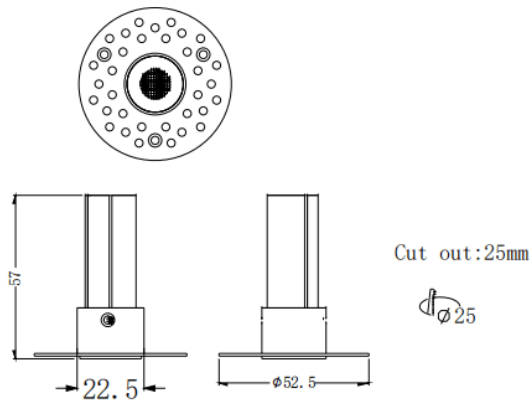

MINI F-T

Downlight Lavov de la familia MINI F-T con una potencia de 3W y un ángulo de apertura del haz de 36°. Acabado en color Negro. Version fija trimless. Con un flujo luminoso total de 180lm y una eficacia luminosa de 60lm/W. Fabricado en Aluminio inyectado a presión. Driver ON/OFF. CCT 2700K.

Dimensions

Product dimensions (mm) $\varnothing 52.5 \times H57 \text{mm}$

Esquema

Código artículo	86.D103.1231.02
Tipo de producto	Indoor
Categoría	Downlights
Familia	MINI
Subfamilia	MINI F-T
Pictograms	

Producto	
Potencia real (W)	3
Flujo luminoso real (lm)	180
Eficacia luminosa (lm/W)	60
Ángulo de apertura	36
Life time (h)	50000 h L80B10
IP	20
Color	Negro
Driver incluido	Si
Equipo	ON/OFF
Flicker Free	Si
Light source	LED
Type of LED	SMD
Temperatura de color (K)	2700
Consistencia de color (SDCM)	SDCM<3
CRI	90