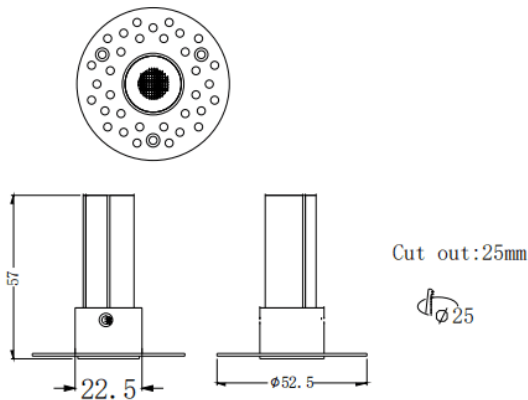

MINI F-T

Downlight Lavov de la familia MINI F-T con una potencia de 3W y un ángulo de apertura del haz de 36°. Acabado en color Negro. Version fija trimless. Con un flujo luminoso total de 180lm y una eficacia luminosa de 60lm/W. Fabricado en Aluminio inyectado a presión. Driver ON/OFF. CCT 2700K.

Dimensions

Product dimensions (mm) $\varnothing 52.5 \times H57 \text{mm}$

Esquema

Código artículo	86.D103.1231.02
Tipo de producto	Indoor
Categoría	Downlights
Familia	MINI
Subfamilia	MINI F-T
Pictograms	

Producto	
Potencia real (W)	3
Flujo luminoso real (lm)	180
Eficacia luminosa (lm/W)	60
Ángulo de apertura	36
Tiempo de vida	50000 h L80B10
IP	20
Color	Negro
Driver incluido	Si
Equipo	ON/OFF
Flicker Free	Si
Fuente de luz	LED
Tipo de LED	SMD
Temperatura de color (K)	2700
Consistencia de color (SDCM)	SDCM3
CRI	90