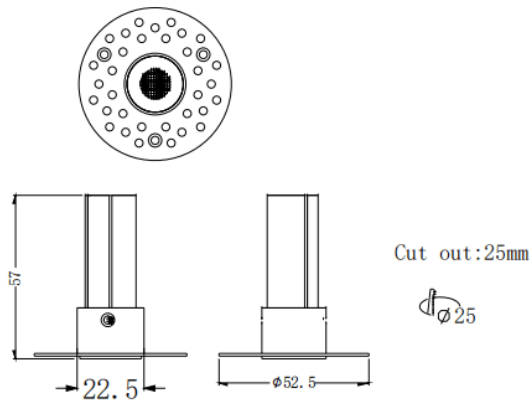

MINI F-T

Downlight Lavov de la familia MINI F-T con una potencia de 3W y un ángulo de apertura del haz de 15°. Acabado en color Blanco. Version fija trimless. Con un flujo luminoso total de 180lm y una eficacia luminosa de 60lm/W. Fabricado en Aluminio inyectado a presión. Driver ON/OFF. CCT 3000K.

Dimensions

Product dimensions (mm) $\varnothing 52.5 \times H57 \text{mm}$

Esquema

Código artículo	86.D103.1311.01
Tipo de producto	Indoor
Categoría	Downlights
Familia	MINI
Subfamilia	MINI F-T
Pictograms	

Producto	
Potencia real (W)	3
Flujo luminoso real (lm)	180
Eficacia luminosa (lm/W)	60
Ángulo de apertura	15
Tiempo de vida	50000 h L80B10
IP	20
Color	Blanco
Driver incluido	Si
Equipo	ON/OFF
Flicker Free	Si
Fuente de luz	LED
Tipo de LED	SMD
Temperatura de color (K)	3000
Consistencia de color (SDCM)	SDCM3
CRI	90