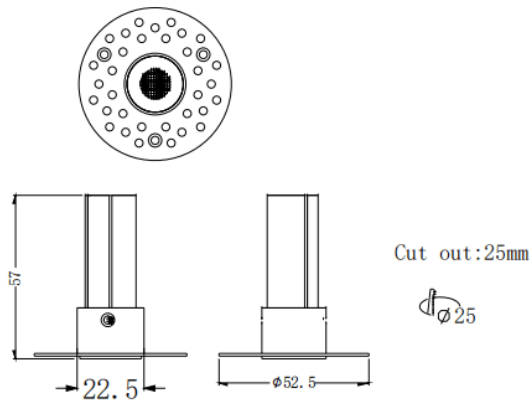

MINI F-T

Downlight Lavov de la familia MINI F-T con una potencia de 3W y un ángulo de apertura del haz de 15°. Acabado en color Blanco. Version fija trimless. Con un flujo luminoso total de 180lm y una eficacia luminosa de 60lm/W. Fabricado en Aluminio inyectado a presión. Driver ON/OFF. CCT 3000K.

Dimensions

Product dimensions (mm) $\varnothing 52.5 \times H57 \text{mm}$

Esquema

Código artículo	86.D103.1311.01
Tipo de producto	Indoor
Categoría	Downlights
Familia	MINI
Subfamilia	MINI F-T
Pictograms	

Producto	
Potencia real (W)	3
Flujo luminoso real (lm)	180
Eficacia luminosa (lm/W)	60
Ángulo de apertura	15
Life time (h)	50000 h L80B10
IP	20
Color	Blanco
Driver incluido	Si
Equipo	ON/OFF
Flicker Free	Si
Light source	LED
Type of LED	SMD
Temperatura de color (K)	3000
Consistencia de color (SDCM)	SDCM<3
CRI	90