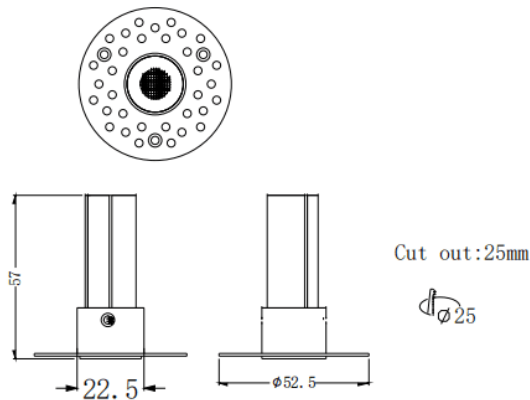

MINI F-T

Downlight Lavov de la familia MINI F-T con una potencia de 3W y un ángulo de apertura del haz de 15°. Acabado en color Negro. Version fija trimless. Con un flujo luminoso total de 180lm y una eficacia luminosa de 60lm/W. Fabricado en Aluminio inyectado a presión. Driver ON/OFF. CCT 3000K.

Dimensions

Product dimensions (mm) $\varnothing 52.5 \times H57 \text{mm}$

Esquema

Código artículo	86.D103.1311.02
Tipo de producto	Indoor
Categoría	Downlights
Familia	MINI
Subfamilia	MINI F-T
Pictograms	

Producto	
Potencia real (W)	3
Flujo luminoso real (lm)	180
Eficacia luminosa (lm/W)	60
Ángulo de apertura	15
Life time (h)	50000 h L80B10
IP	20
Color	Negro
Driver incluido	Si
Equipo	ON/OFF
Flicker Free	Si
Light source	LED
Type of LED	SMD
Temperatura de color (K)	3000
Consistencia de color (SDCM)	SDCM<3
CRI	90