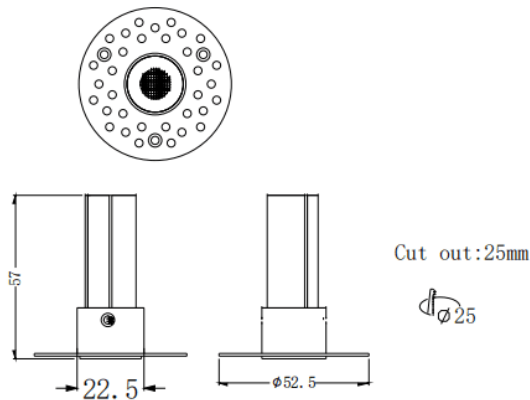

### MINI F-T

Downlight Lavov de la familia MINI F-T con una potencia de 3W y un ángulo de apertura del haz de 15°. Acabado en color Negro. Version fija trimless. Con un flujo luminoso total de 180lm y una eficacia luminosa de 60lm/W. Fabricado en Aluminio inyectado a presión. Driver ON/OFF. CCT 3000K.

#### Dimensions

Product dimensions (mm)  $\varnothing 52.5 \times H57 \text{mm}$

#### Esquema

Código artículo	86.D103.1311.02
Tipo de producto	Indoor
Categoría	Downlights
Familia	MINI
Subfamilia	MINI F-T
Pictograms	

Producto	
Potencia real (W)	3
Flujo luminoso real (lm)	180
Eficacia luminosa (lm/W)	60
Ángulo de apertura	15
Tiempo de vida	50000 h L80B10
IP	20
Color	Negro
Driver incluido	Si
Equipo	ON/OFF
Flicker Free	Si
Fuente de luz	LED
Tipo de LED	SMD
Temperatura de color (K)	3000
Consistencia de color (SDCM)	SDCM3
CRI	90