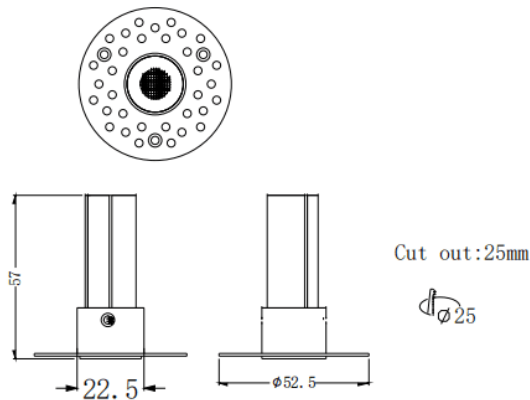

MINI F-T

Downlight Lavov de la familia MINI F-T con una potencia de 3W y un ángulo de apertura del haz de 24°. Acabado en color Blanco. Version fija trimless. Con un flujo luminoso total de 180lm y una eficacia luminosa de 60lm/W. Fabricado en Aluminio inyectado a presión. Driver ON/OFF. CCT 3000K.

Dimensions

Product dimensions (mm) $\phi 52.5 \times H57 \text{mm}$

Esquema

Código artículo	86.D103.1321.01
Tipo de producto	Indoor
Categoría	Downlights
Familia	MINI
Subfamilia	MINI F-T
Pictograms	

Producto	
Potencia real (W)	3
Flujo luminoso real (lm)	180
Eficacia luminosa (lm/W)	60
Ángulo de apertura	24
Tiempo de vida	50000 h L80B10
IP	20
Color	Blanco
Driver incluido	Si
Equipo	ON/OFF
Flicker Free	Si
Fuente de luz	LED
Tipo de LED	SMD
Temperatura de color (K)	3000
Consistencia de color (SDCM)	SDCM3
CRI	90