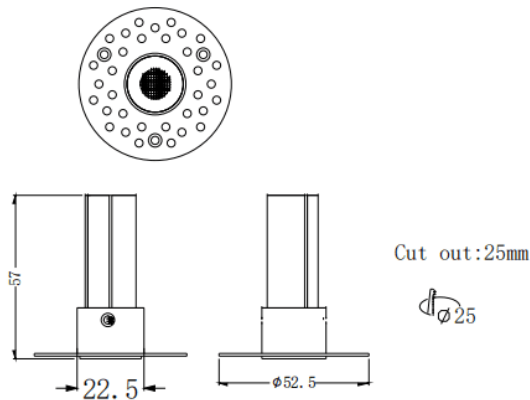

### MINI F-T

Downlight Lavov de la familia MINI F-T con una potencia de 3W y un ángulo de apertura del haz de 24°. Acabado en color Negro. Version fija trimless. Con un flujo luminoso total de 180lm y una eficacia luminosa de 60lm/W. Fabricado en Aluminio inyectado a presión. Driver ON/OFF. CCT 3000K.

#### Dimensions

Product dimensions (mm)  $\varnothing 52.5 \times H57mm$

#### Esquema

Código artículo	86.D103.1321.02
Tipo de producto	Indoor
Categoría	Downlights
Familia	MINI
Subfamilia	MINI F-T
Pictograms	

Producto	
Potencia real (W)	3
Flujo luminoso real (lm)	180
Eficacia luminosa (lm/W)	60
Ángulo de apertura	24
Life time (h)	50000 h L80B10
IP	20
Color	Negro
Driver incluido	Si
Equipo	ON/OFF
Flicker Free	Si
Light source	LED
Type of LED	SMD
Temperatura de color (K)	3000
Consistencia de color (SDCM)	SDCM<3
CRI	90