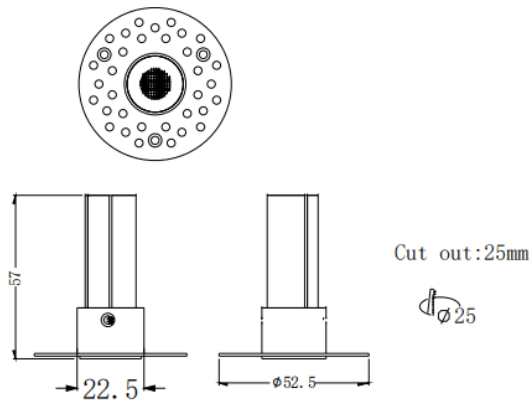

MINI F-T

Downlight Lavov de la familia MINI F-T con una potencia de 3W y un ángulo de apertura del haz de 24°. Acabado en color Negro. Version fija trimless. Con un flujo luminoso total de 180lm y una eficacia luminosa de 60lm/W. Fabricado en Aluminio inyectado a presión. Driver ON/OFF. CCT 3000K.

Código artículo	86.D103.1321.02
Tipo de producto	Indoor
Categoría	Downlights
Familia	MINI
Subfamilia	MINI F-T
Pictograms	

Dimensions

Product dimensions (mm) **ø52.5*H57mm**

Esquema

Producto	
Potencia real (W)	3
Flujo luminoso real (lm)	180
Eficacia luminosa (lm/W)	60
Ángulo de apertura	24
Tiempo de vida	50000 h L80B10
IP	20
Color	Negro
Driver incluido	Si
Equipo	ON/OFF
Flicker Free	Si
Fuente de luz	LED
Tipo de LED	SMD
Temperatura de color (K)	3000
Consistencia de color (SDCM)	SDCM3
CRI	90