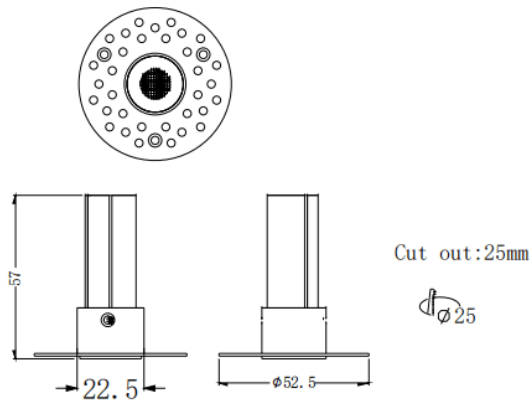

### MINI F-T

Downlight Lavov de la familia MINI F-T con una potencia de 3W y un ángulo de apertura del haz de 36°. Acabado en color Blanco. Version fija trimless. Con un flujo luminoso total de 180lm y una eficacia luminosa de 60lm/W. Fabricado en Aluminio inyectado a presión. Driver ON/OFF. CCT 3000K.

#### Dimensions

Product dimensions (mm)  $\phi 52.5 \times H57mm$

#### Esquema

Código artículo	86.D103.1331.01
Tipo de producto	Indoor
Categoría	Downlights
Familia	MINI
Subfamilia	MINI F-T
Pictograms	     

Producto	
Potencia real (W)	3
Flujo luminoso real (lm)	180
Eficacia luminosa (lm/W)	60
Ángulo de apertura	36
Tiempo de vida	50000 h L80B10
IP	20
Color	Blanco
Driver incluido	Si
Equipo	ON/OFF
Flicker Free	Si
Fuente de luz	LED
Tipo de LED	SMD
Temperatura de color (K)	3000
Consistencia de color (SDCM)	SDCM3
CRI	90