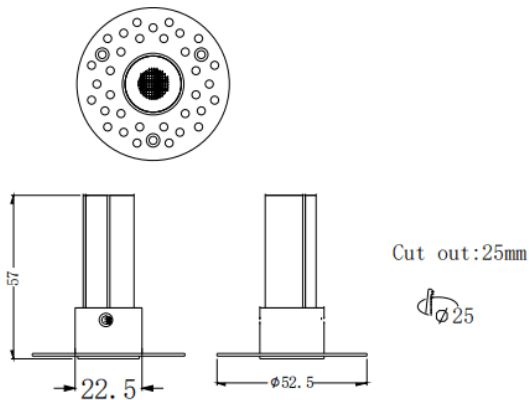

MINI F-T

Downlight Lavov de la familia MINI F-T con una potencia de 3W y un ángulo de apertura del haz de 36°. Acabado en color Blanco. Version fija trimless. Con un flujo luminoso total de 180lm y una eficacia luminosa de 60lm/W. Fabricado en Aluminio inyectado a presión. Driver ON/OFF. CCT 3000K.

Dimensions

Product dimensions (mm) $\varnothing 52.5 \times H57 \text{mm}$

Esquema

Código artículo	86.D103.1331.01
Tipo de producto	Indoor
Categoría	Downlights
Familia	MINI
Subfamilia	MINI F-T
Pictograms	

Producto	
Potencia real (W)	3
Flujo luminoso real (lm)	180
Eficacia luminosa (lm/W)	60
Ángulo de apertura	36
Life time (h)	50000 h L80B10
IP	20
Color	Blanco
Driver incluido	Si
Equipo	ON/OFF
Flicker Free	Si
Light source	LED
Type of LED	SMD
Temperatura de color (K)	3000
Consistencia de color (SDCM)	SDCM<3
CRI	90