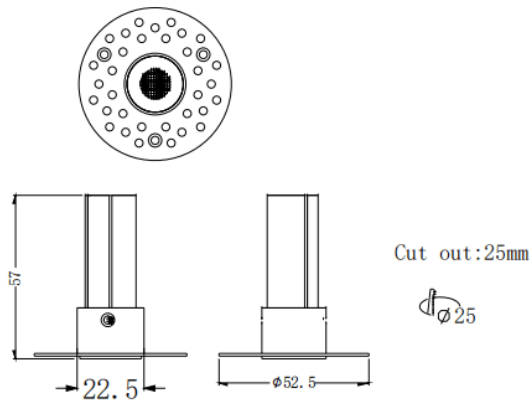

MINI F-T

Downlight Lavov de la familia MINI F-T con una potencia de 3W y un ángulo de apertura del haz de 36°. Acabado en color Negro. Version fija trimless. Con un flujo luminoso total de 180lm y una eficacia luminosa de 60lm/W. Fabricado en Aluminio inyectado a presión. Driver ON/OFF. CCT 3000K.

Dimensions

Product dimensions (mm) $\varnothing 52.5 \times H57 \text{mm}$

Esquema

Código artículo	86.D103.1331.02
Tipo de producto	Indoor
Categoría	Downlights
Familia	MINI
Subfamilia	MINI F-T
Pictograms	

Producto	
Potencia real (W)	3
Flujo luminoso real (lm)	180
Eficacia luminosa (lm/W)	60
Ángulo de apertura	36
Tiempo de vida	50000 h L80B10
IP	20
Color	Negro
Driver incluido	Si
Equipo	ON/OFF
Flicker Free	Si
Fuente de luz	LED
Tipo de LED	SMD
Temperatura de color (K)	3000
Consistencia de color (SDCM)	SDCM3
CRI	90