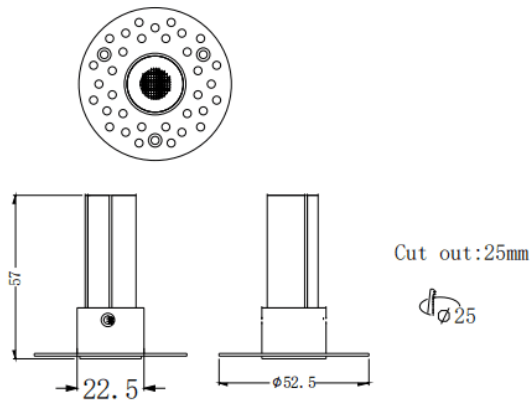

MINI F-T

Downlight Lavov de la familia MINI F-T con una potencia de 3W y un ángulo de apertura del haz de 36°. Acabado en color Negro. Version fija trimless. Con un flujo luminoso total de 180lm y una eficacia luminosa de 60lm/W. Fabricado en Aluminio inyectado a presión. Driver ON/OFF. CCT 3000K.

Código artículo	86.D103.1331.02
Tipo de producto	Indoor
Categoría	Downlights
Familia	MINI
Subfamilia	MINI F-T
Pictograms	

Dimensions

Product dimensions (mm) **ø52.5*H57mm**

Esquema

Producto	
Potencia real (W)	3
Flujo luminoso real (lm)	180
Eficacia luminosa (lm/W)	60
Ángulo de apertura	36
Life time (h)	50000 h L80B10
IP	20
Color	Negro
Driver incluido	Si
Equipo	ON/OFF
Flicker Free	Si
Light source	LED
Type of LED	SMD
Temperatura de color (K)	3000
Consistencia de color (SDCM)	SDCM<3
CRI	90