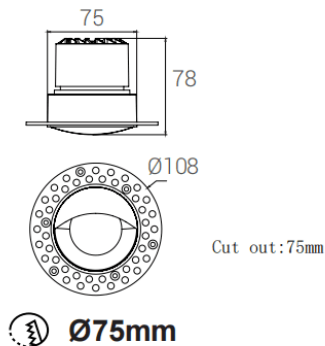

### BEAUTY TRIMLESS

Downlight Lavov de la familia BEAUTY TRIMLESS con una potencia de 12W y un ángulo de apertura del haz de Wall washer. Acabado en color blanco. Con un flujo luminoso total de 1125lm y una eficacia luminosa de 93.75lm/W. Fabricado en aluminio inyectado a presión. Driver ON-OFF. CCT 4000K.

#### Dimensions

Product dimensions (mm) **ø108x79mm**

#### Esquema

Código artículo	86.D103.1451.01
Tipo de producto	Indoor
Categoría	Downlights
Familia	BEAUTY
Subfamilia	BEAUTY TRIMLESS
Pictograms	

Producto	
Potencia real (W)	12
Flujo luminoso real (lm)	1125
Eficacia luminosa (lm/W)	93.75
Ángulo de apertura	Wall washer
IP	IP44
Color	blanco
Driver incluido	si
Equipo	ON-OFF
Fuente de luz	LED
Tipo de LED	COB
Temperatura de color (K)	4000
Consistencia de color (SDCM)	SDCM5
CRI	90