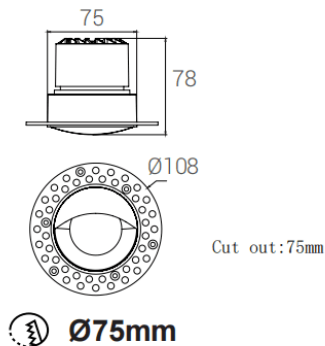

### BEAUTY TRIMLESS

Downlight Lavov de la familia BEAUTY TRIMLESS con una potencia de 12W y un ángulo de apertura del haz de Wall washer. Acabado en color negro. Con un flujo luminoso total de 1125lm y una eficacia luminosa de 93.75lm/W. Fabricado en aluminio inyectado a presión. Driver ON-OFF. CCT 4000K.

#### Dimensions

Product dimensions (mm) **ø108x79mm**

#### Esquema

Código artículo	86.D103.1451.02
Tipo de producto	Indoor
Categoría	Downlights
Familia	BEAUTY
Subfamilia	BEAUTY TRIMLESS
Pictograms	

Producto	
Potencia real (W)	12
Flujo luminoso real (lm)	1125
Eficacia luminosa (lm/W)	93.75
Ángulo de apertura	Wall washer
IP	IP44
Color	negro
Driver incluido	si
Equipo	ON-OFF
Fuente de luz	LED
Tipo de LED	COB
Temperatura de color (K)	4000
Consistencia de color (SDCM)	SDCM5
CRI	90