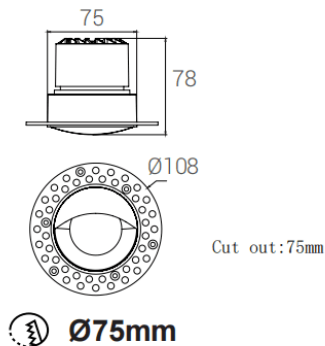

BEAUTY TRIMLESS

Downlight Lavov de la familia BEAUTY TRIMLESS con una potencia de 12W y un ángulo de apertura del haz de Wall washer. Acabado en color blanco. Con un flujo luminoso total de 1125lm y una eficacia luminosa de 93.75lm/W. Fabricado en aluminio inyectado a presión. Driver DALI. CCT 4000K.

Dimensions

Product dimensions (mm) **ø108x79mm**

Esquema

Código artículo	86.D103.1453.01
Tipo de producto	Indoor
Categoría	Downlights
Familia	BEAUTY
Subfamilia	BEAUTY TRIMLESS
Pictograms	

Producto	
Potencia real (W)	12
Flujo luminoso real (lm)	1125
Eficacia luminosa (lm/W)	93.75
Ángulo de apertura	Wall washer
IP	IP44
Color	blanco
Driver incluido	si
Equipo	DALI
Fuente de luz	LED
Tipo de LED	COB
Temperatura de color (K)	4000
Consistencia de color (SDCM)	SDCM5
CRI	90