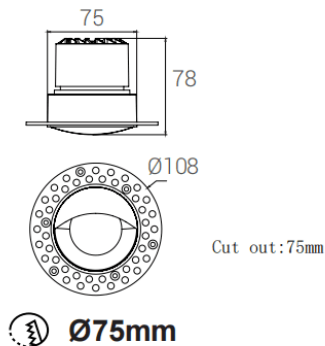

BEAUTY TRIMLESS

Downlight Lavov de la familia BEAUTY TRIMLESS con una potencia de 12W y un ángulo de apertura del haz de Wall washer. Acabado en color negro. Con un flujo luminoso total de 1125lm y una eficacia luminosa de 93.75lm/W. Fabricado en aluminio inyectado a presión. Driver DALI. CCT 4000K.

Dimensions

Product dimensions (mm) **ø108x79mm**

Esquema

Código artículo	86.D103.1453.02
Tipo de producto	Indoor
Categoría	Downlights
Familia	BEAUTY
Subfamilia	BEAUTY TRIMLESS
Pictograms	

Producto	
Potencia real (W)	12
Flujo luminoso real (lm)	1125
Eficacia luminosa (lm/W)	93.75
Ángulo de apertura	Wall washer
IP	IP44
Color	negro
Driver incluido	si
Equipo	DALI
Fuente de luz	LED
Tipo de LED	COB
Temperatura de color (K)	4000
Consistencia de color (SDCM)	SDCM5
CRI	90